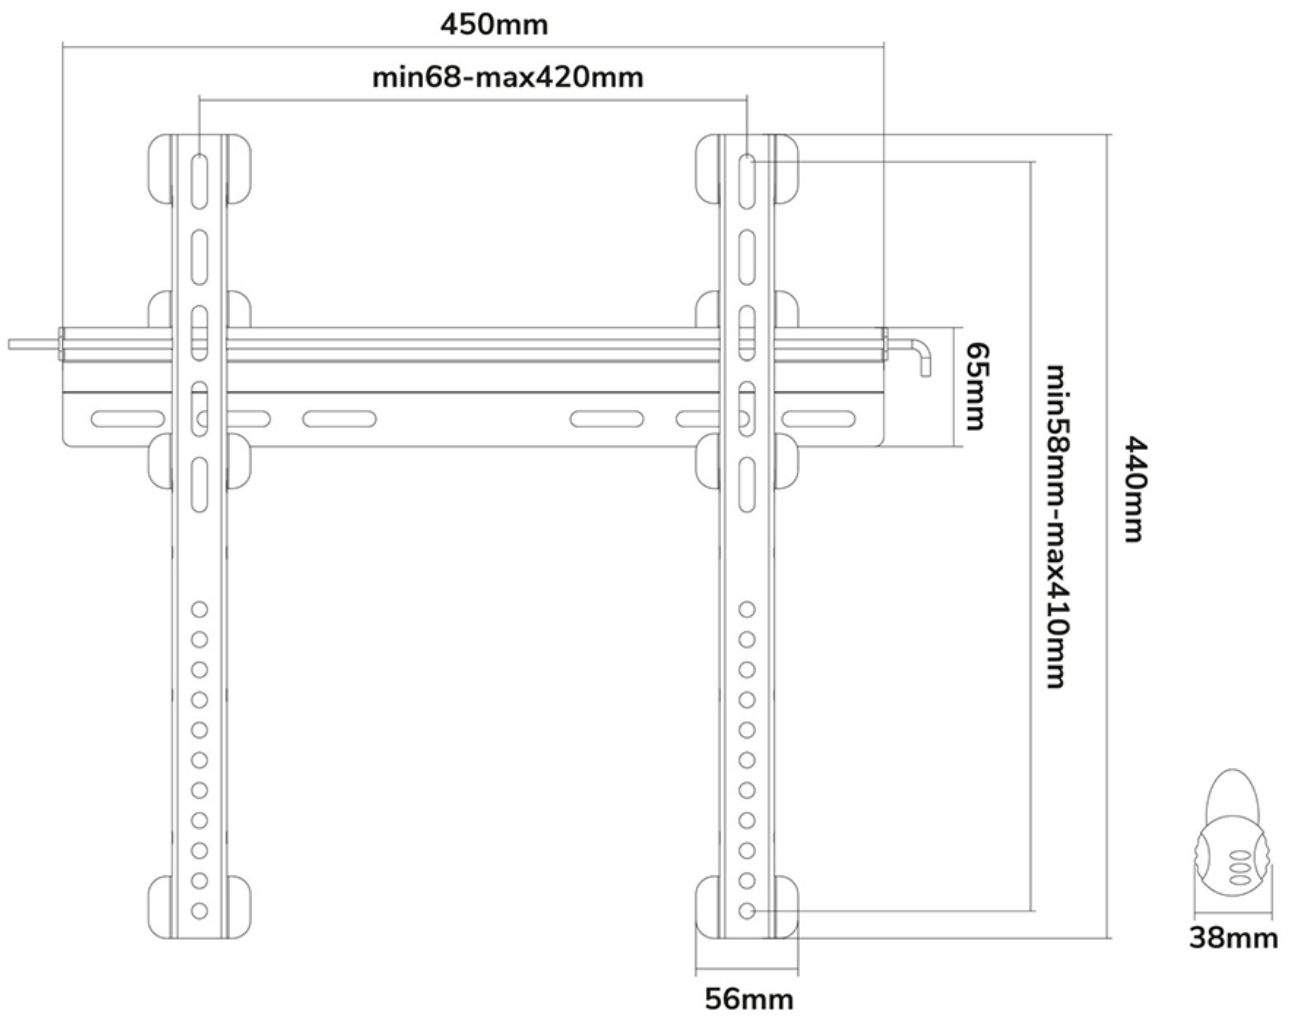

PLASMA-W040BLACK NEOMOUNTS TV WANDSTEUN

Neomounts