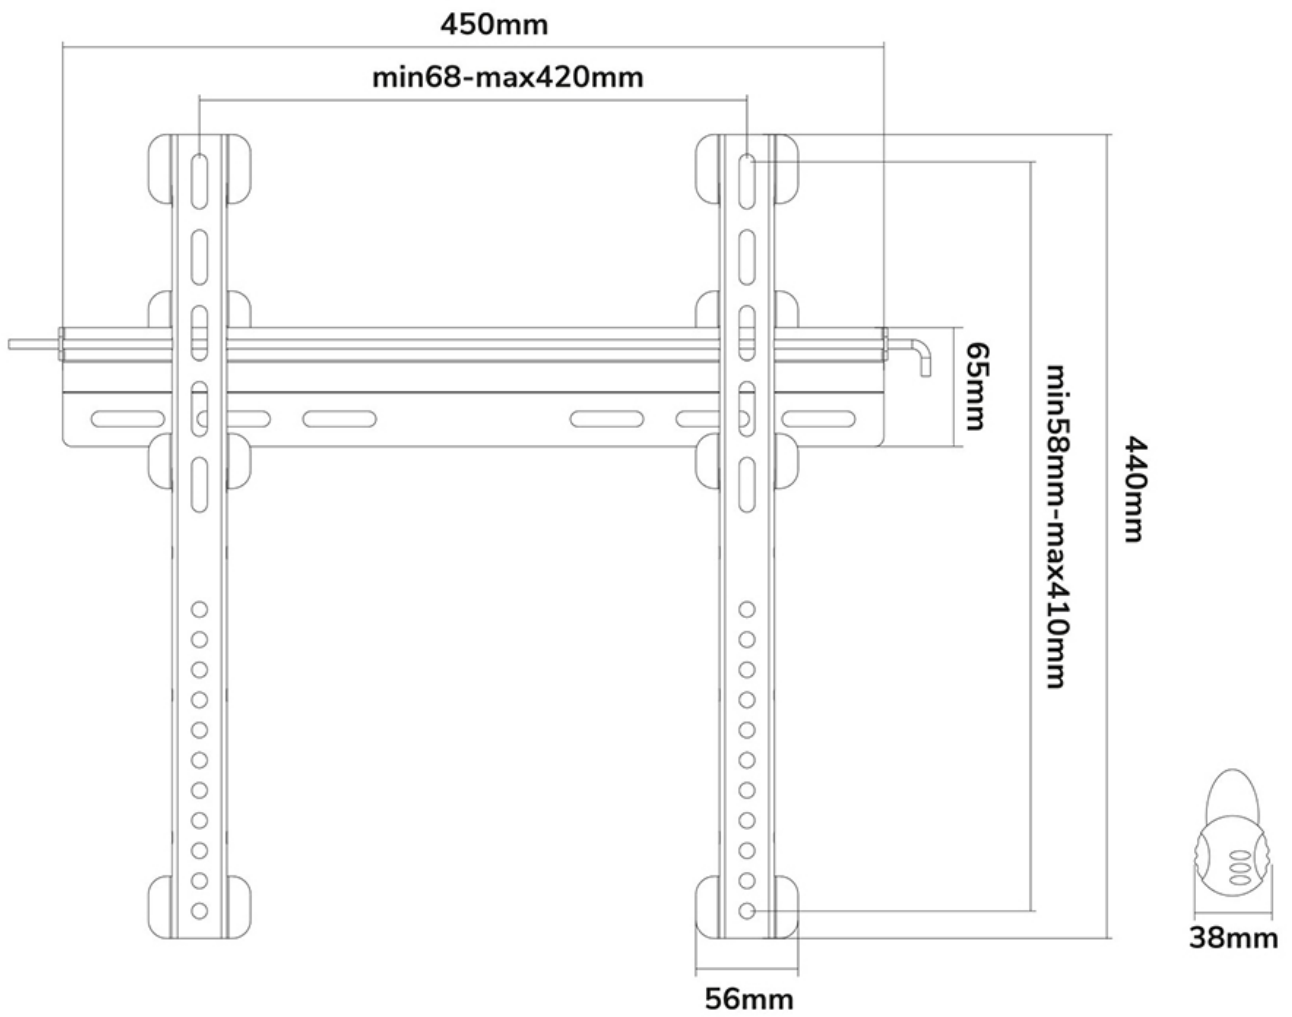

PLASMA-W040BLACK NEOMOUNTS MONITOR-WANDHALTERUNG

Neomounts