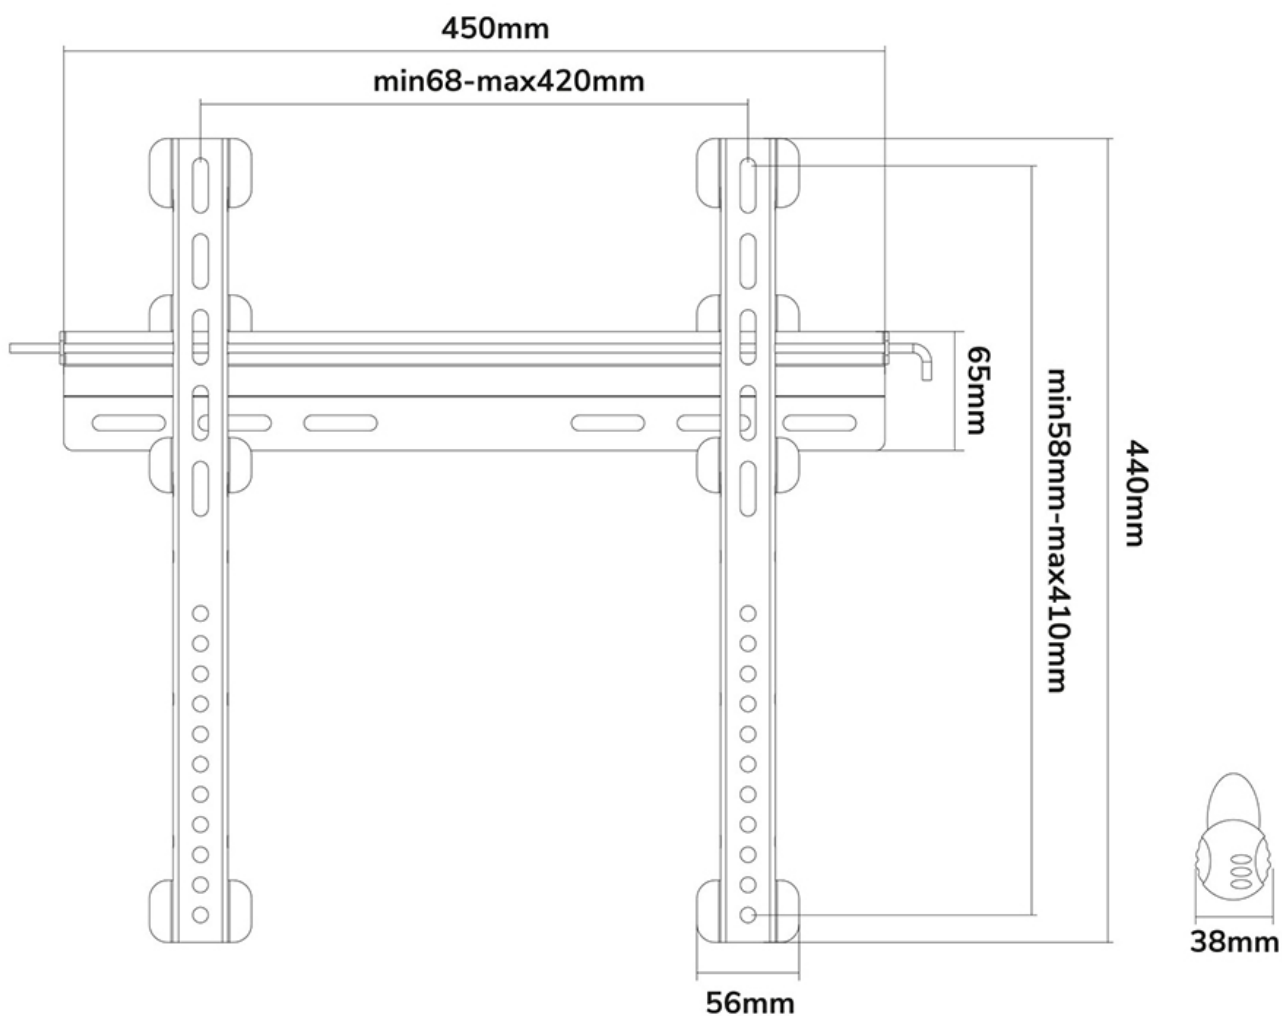

PLASMA-W040BLACK SOPORTE DE PARED NEOMOUNTS PARA TV

Neomounts