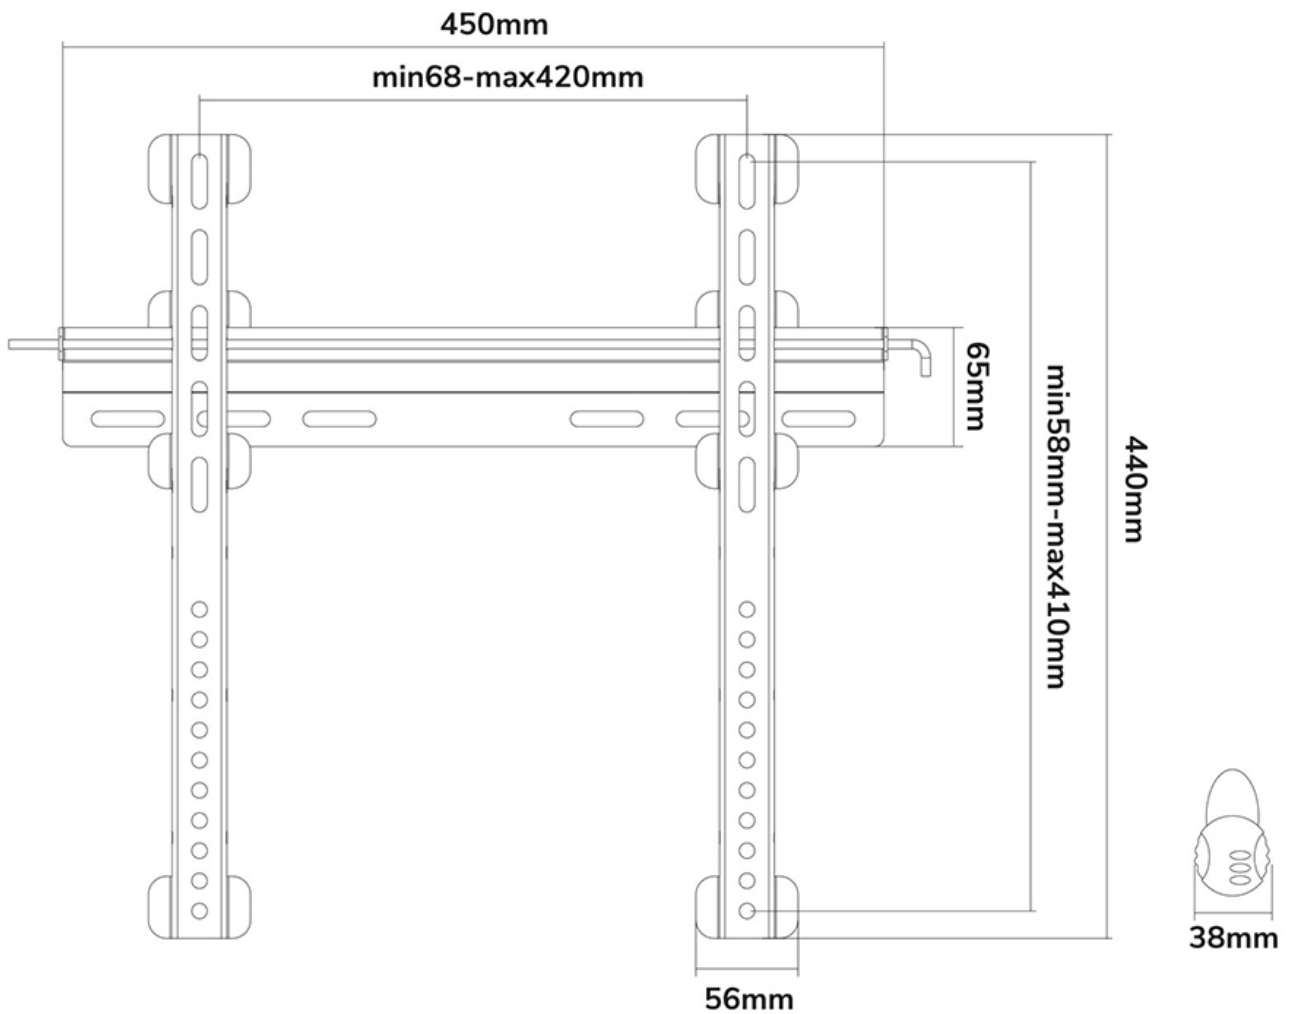

PLASMA-W040BLACK NEOMOUNTS MONITOR-WANDHALTERUNG

Neomounts