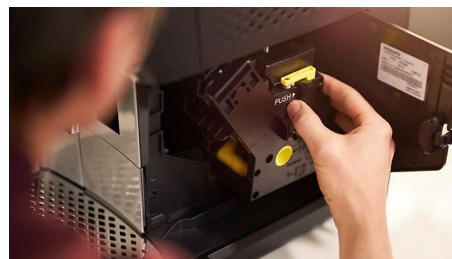

Bryggeenheden er hjertet i alle fulldautomatiske kaffemaskiner, og den skal rengøres regelmæssigt. Den fuldt aftagelige bryggeenhed kan rengøres grundigt blot ved at skylle den under rindende vand.

Specifikationer