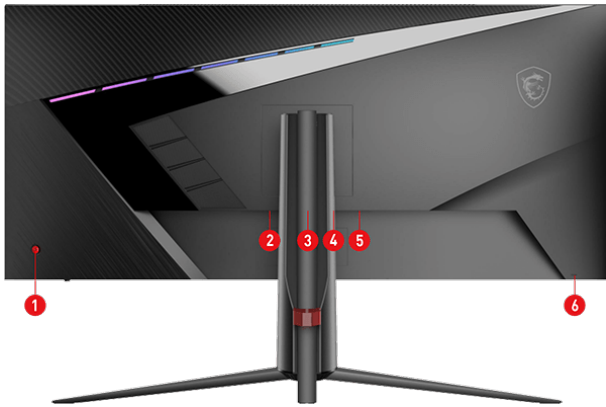

1. 5-Wege-Joystick-Navigation
2. 2 x HDMI™ (2.0b)
3. DisplayPort (1.4a)
4. Kopfhörerausgang
5. Stromanschluss
6. Kensington Lock

SPECIFICATION

Model	Produktname	MAG 345CQRDE
	Marketing Spezifikationen	MAG 345CQRDE
	Herstellernummer	9S6-3DD14H-003
	Marketing Name	MAG 345CQRDE
	Farbe	ID1/Black-Black
Schnittstellen	HDMI™	2
	HDMI™-Version	2.0b
	HDMI™ HDCP version	2.3
	DisplayPort	1
	DisplayPort-Version	1.4a
	DisplayPort HDCP Version	2.3
	Kopfhörerausgang	1
	Lock Typ	Kensington Lock
Schnittstellen (Rückseite)	Kartenleser	N/A
Power	Annual Energy Consumption (KWh)	31
	Power Typ	External Adaptor 19V 3.42A
	Power Input	100~240V, 50/60Hz
	Energieeffizienz-Wertung	F
	Adapter's KC safety Number	HU10450-17082
	Stromkabel-Art	C13
Zubehör	3.5mm Mic Cable	0
	Switch Case	0
	Portable Screen Protection Case	0
	Monitor Hood	0
	Speaker (Accessories)	0
	DisplayPort Kabel	1
	HDMI™ Kabel	0
	DVI Kabel	0
	USB Typ-A auf Typ-B Kabel	0
	USB Typ-C auf Typ-A Kabel	0
	USB Typ-C auf Typ-C Kabel	0
	Thunderbolt Kabel	0
	VGA Kabel	0
	3,5 mm Audiokabel	0
	3,5 mm Kombo Audiokabel	0
	Mouse Bungee Unit	0
	VESA Schrauben	4
	Stromkabel	1
	AC Adaptor	1
	Warranty Card	1
Schnellanleitung	1	
Design	Neigen	-5° ~ 20°
	Schwenken	-30° ~ 30°
	Höhenverstellbar	0 ~ 100 mm
	VESA Montage	100x100mm
	Rahmenloses Design	Yes
Abmessung & Gewicht	Innenkarton-Maße (BxTxH) (Zoll)	N/A
	Nettogewicht (kg)	7.75
	Bruttogewicht (kg)	11.3
Produktmaße mit Standfuß	Produktmaße mit Standfuß (BxTxH) (mm)	797.53 x 332.31 x 518.9
	Produktmaße mit Standfuß (BxTxH) (Zoll)	31.4 x 13.08 x 20.43
Standfuß	Standfußmaße (BxTxH) (mm)	672.63 x 331.88 x 402.75
	Standfußmaße (BxTxH) (Zoll)	26.48 x 13.07 x 15.86
Produktmaße ohne Standfuß	Produktmaße ohne Standfuß (BxTxH) (mm)	797.53 x 158.18 x 363.02
	Produktmaße ohne Standfuß (BxTxH) (Zoll)	31.4 x 6.23 x 14.29
Verpackung	Außenkarton-Maße (BxTxH) (cm)	100 x 24.1 x 53.4
Gewicht	Gewicht ohne Standfuß (kg)	5.5
Garantie	Garantie	36 Monate Pick-Up & Return