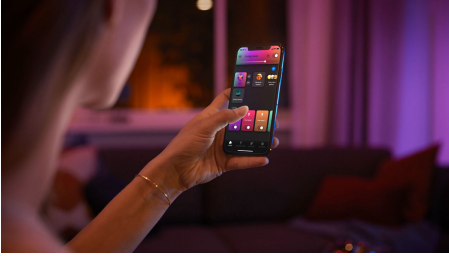

Semplice illuminazione connessa

Dotata di tecnologia Gradient, questa lightstrip fonde diversi colori di luce contemporaneamente. È flessibile e allungabile fino a 10 metri, permettendoti di diffondere una brillante combinazione di colori in qualsiasi spazio.

Semplice illuminazione intelligente

- Controlla fino a 10 luci in una volta sola con l'app Bluetooth
- Controlla le luci con la tua voce*
- Crea un'esperienza luminosa personalizzata con soluzioni colorate e intelligenti
- Crea l'atmosfera giusta con luci bianche calde o fredde
- Sblocca la serie completa di funzioni dell'illuminazione connessa con Hue Bridge
- Colori senza soluzione di continuità
- Modella, taglia o estendi
- Estensibile fino a 10 metri
- Scene di luce dinamiche

In evidenza

Controlla fino a 10 luci in una volta sola con l'app Bluetooth

Con l'app Bluetooth di Hue puoi controllare le luci intelligenti all'interno di una stanza. Aggiungi fino a 10 luci intelligenti e controllale con facilità dal tuo dispositivo mobile.

Colori senza soluzione di continuità

Ottieni una fusione di colori uniforme in un'unica striscia LED. Le sfumature sono naturali, proiettando la luce con un effetto unico.

Modella, taglia o estendi

Del tutto flessibile, la gradient lightstrip può essere modellata e piegata per adattarsi ai tuoi spazi. Collega alla gradient lightstrip un'estensione per coprire superfici più ampie o taglia la striscia per adattarla a spazi più ristretti.