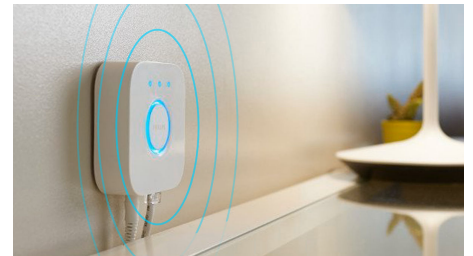

Sblocca la serie completa di funzioni dell'illuminazione connessa con Hue Bridge

Hue Bridge sblocca le funzionalità che rendono l'illuminazione connessa davvero connessa: controllo anche fuori casa, controllo vocale, illuminazione automatizzata e molto altro. Aggiungi un dispositivo Hue Bridge alla tua configurazione per creare esperienze coinvolgenti, sfruttare una tecnologia sicura e affidabile e altro ancora. Hue Bridge è la chiave per un'illuminazione connessa come non l'hai mai vista prima.