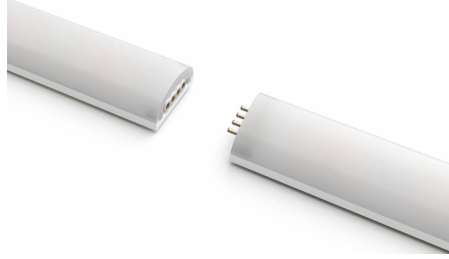

Semplice illuminazione connessa

Dotata di tecnologia Gradient, questa lightstrip fonde diversi colori di luce contemporaneamente. È flessibile e allungabile fino a 10 metri, permettendoti di diffondere una brillante combinazione di colori in qualsiasi spazio.

Sblocca la serie completa di funzioni dell'illuminazione connessa con Hue Bridge

Hue Bridge sblocca le funzionalità che rendono l'illuminazione connessa davvero connessa: controllo anche fuori casa, controllo vocale, illuminazione automatizzata e molto altro. Aggiungi un dispositivo Hue Bridge alla tua configurazione per creare esperienze coinvolgenti, sfruttare una tecnologia sicura e affidabile e altro ancora. Hue Bridge è la chiave per un'illuminazione connessa come non l'hai mai vista prima.

Colori senza soluzione di continuità

Ottieni una fusione di colori uniforme in un'unica striscia LED. Le sfumature sono naturali, proiettando la luce con un effetto unico.

Modella, taglia o estendi

Del tutto flessibile, la gradient lightstrip può essere modellata e piegata per adattarsi ai tuoi spazi. Collega alla gradient lightstrip un'estensione per coprire superfici più ampie o taglia la striscia per adattarla a spazi più ristretti.

Estensibile fino a 32 metri

Estendi la lunghezza della tua Philips Hue gradient lightstrip fino a 10 metri con questa prolunga da 1 metro, che copre aree più ampie con una fusione di luce colorata e omogenea, ad esempio per illuminare nicchie o sotto il letto.