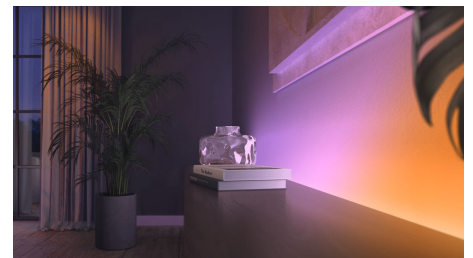

Semplice illuminazione connessa

Dotata di tecnologia Gradient, questa lightstrip fonde diversi colori di luce contemporaneamente. È flessibile e allungabile fino a 10 metri, permettendoti di diffondere una brillante combinazione di colori in qualsiasi spazio.

Crea l'atmosfera giusta con luci bianche calde o fredde

Queste lampadine e lampade offrono diverse tonalità di luce calda e fredda. Grazie alla completa attenuazione della luminosità, da intensa a soffusa, puoi scegliere i colori luce perfetti a seconda delle tue esigenze quotidiane.

Colori senza soluzione di continuità

Ottieni una fusione di colori uniforme in un'unica striscia LED. Le sfumature sono naturali, proiettando la luce con un effetto unico.

Modella, taglia o estendi

Del tutto flessibile, la gradient lightstrip può essere modellata e piegata per adattarsi ai tuoi spazi. Collega alla gradient lightstrip un'estensione per coprire superfici più ampie o taglia la striscia per adattarla a spazi più ristretti.