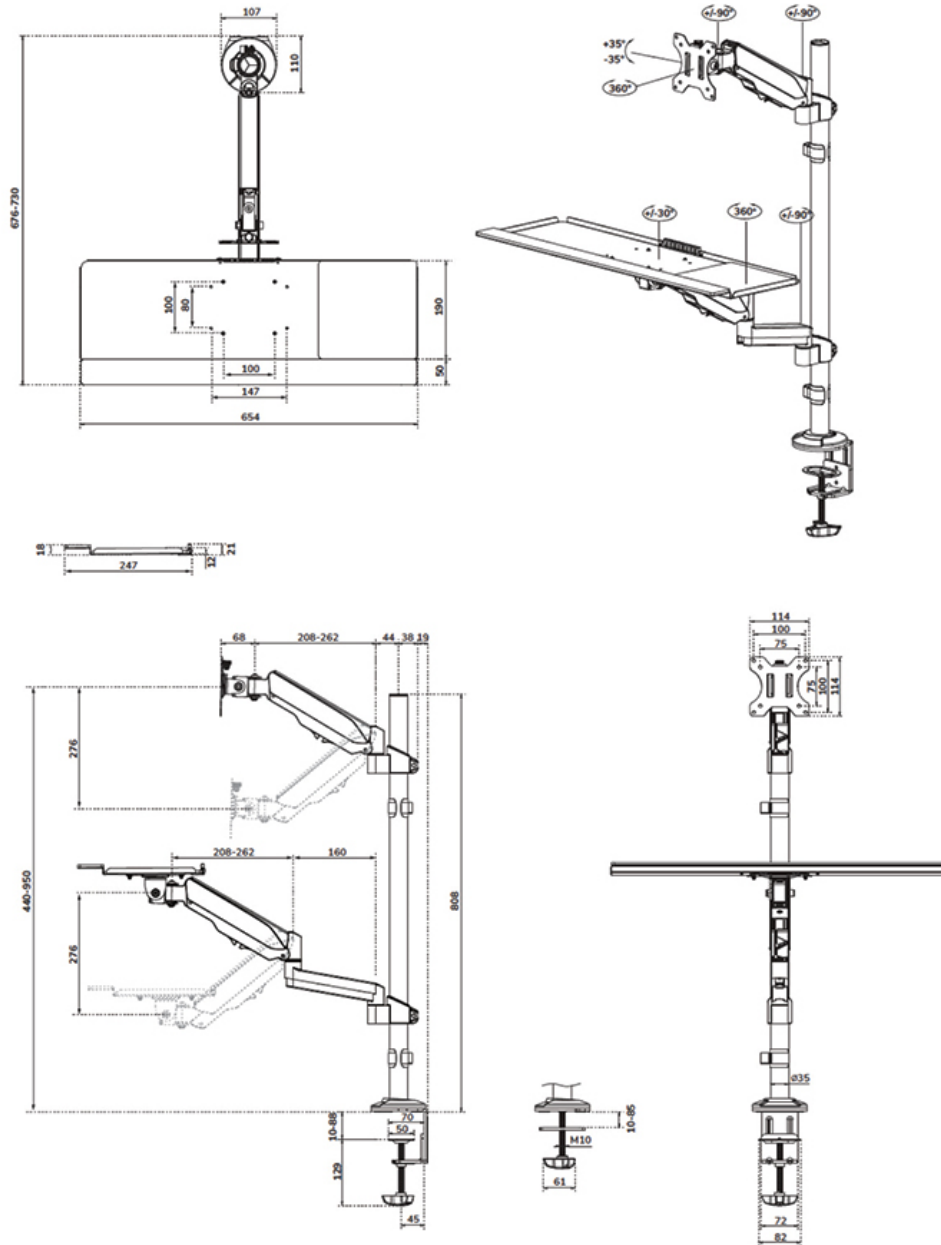

DS90-325BL1

NEOMOUNTS DS90-325BL1 ZIT-STA WERKSTATION BUREAU 17-32" - GASVEER

SPECIFICATIES

ALGEMEEN

Min. beeldformaat*	17
Max. beeldformaat*	32
Min. draagvermogen	1
Max. draagvermogen	9
Max. draagvermogen	6
curved/ultra-wide	
Schermen	1
VESA minimaal	75x75 mm
VESA maximaal	100x100 mm
Bureaumontage	
Afstand tot wand	15,9-42,1 cm

FUNCTIE

Type	Full motion
Hoogteverstelling	44-95 cm
Breedteverstelling	52,4 cm
Diepteverstelling	6,8-37,4 cm
Kantelen (graden)	+35°, -35°
Zwenken (graden)	+90°, -90°
Roteren (graden)	+180°, -180°
Hoogte	118 cm
Breedte	65,4 cm
Diepte	73 cm
Verstellingstype	Gasveer

INFORMATIE

Kleur	
Hoofdmateriaal	Staal
Garantie	5 jaar

*NB. De vermelde inch-maten zijn slechts een indicatie, gecombineerd met het gewicht en de VESA-maten. Het maximale gewicht en de VESA-maat zijn absolute beperkingen voor de producten en dienen niet te worden overschreden.

Neomounts

Neomounts

Neomounts DS90-325BL1 Zit-sta werkstation bureau 1 scherm - 17-32" - 1-9 kg (curved 6 kg) - gasveer - zwart

De Neomounts DS90-325BL1 is een full motion, in hoogte verstelbaar bureaugemonteerd werkstation voor schermen tot 32", toetsenbord en muis. De steun is geschikt voor schermen tot 9 kg (curved: 6 kg), terwijl de toetsenbordtray tot maximaal 1 kg kan dragen. Dankzij de veelzijdige kantel- (70°), draai- (360°) en zwenktechnologie (180°) kan de monitorarm in elke gewenste kijkhoek worden veresteld. De keyboard tray is voorzien van een polssteun en muismat voor optimaal comfort.

De werkstation bureausteun heeft een groot hoogte-verstelbereik van 44-95 cm en kan zowel zittend als staand worden gebruikt. Voor een snelle herpositionering en de meest optimale werkpositie is de DS90-325BL1 voorzien van gasgeveerde hoogteverstelling voor zowel de monitorarm als de keyboard tray arm. Het slimme kabelmanagementsysteem zorgt voor een ordelijke geleiding van de kabels.

De DS90-325BL1 is geschikt voor schermen die voldoen aan het VESA gatenpatroon 75x75 of 100x100 mm en is uitgerust met een Quick-release VESA systeem voor snelle en eenvoudige installatie. Voor afwijkende gatenpatronen heeft Neomounts diverse optionele VESA-adapterplaten in het assortiment.

DS90-325BL1

NEOMOUNTS DS90-325BL1 ZIT-STA
WERKSTATION BUREAU 17-32" - GASVEER

Neomounts

Measuring unit: mm