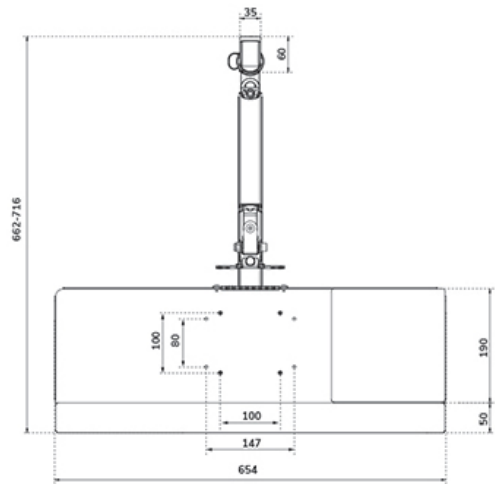

FUNCTIONALITEIT

Type	Full motion
Hoogteverstelling	44-95 cm
Breedteverstelling	52,4 cm
Diepteverstelling	6,8-37,4 cm
Kantelen (graden)	+35°, -35°
Zwenken (graden)	+90°, -90°
Roteren (graden)	+180°, -180°
Hoogte	94 cm
Breedte	65,4 cm
Diepte	73 cm
Verstellingstype	Gasveer

Neomounts

Neomounts

Neomounts WL90-325BL1 in hoogte verstelbaar wandgemonteerd werkstation voor 17-32" schermen, toetsenbord en muis - Zwart

De Neomounts WL90-325BL1 is een full motion, in hoogte verstelbaar wandgemonteerd werkstation voor schermen tot 32", toetsenbord en muis. De steun is geschikt voor schermen tot 9 kg (curved: 6 kg), terwijl de toetsenbordtray tot maximaal 1 kg kan dragen. Dankzij de veelzijdige kantel- (70°), draai- (360°) en zwenktechnologie (180°) kan de monitorarm in elke gewenste kijkhoek worden versteld. De keyboard tray is voorzien van een polssteun en muismat voor optimaal comfort.

De WL90-325BL1 is geschikt voor schermen die voldoen aan het VESA gatpatroon 75x75 of 100x100 mm en is uitgerust met een Quick-release VESA systeem voor snelle en eenvoudige installatie. Voor afwijkende gatpatronen heeft Neomounts diverse optionele VESA-adapterplaten in het assortiment.

WL90-325BL1

NEOMOUNTS WANDGEMONTEERD ZIT-STA

Neomounts

Measuring unit: mm