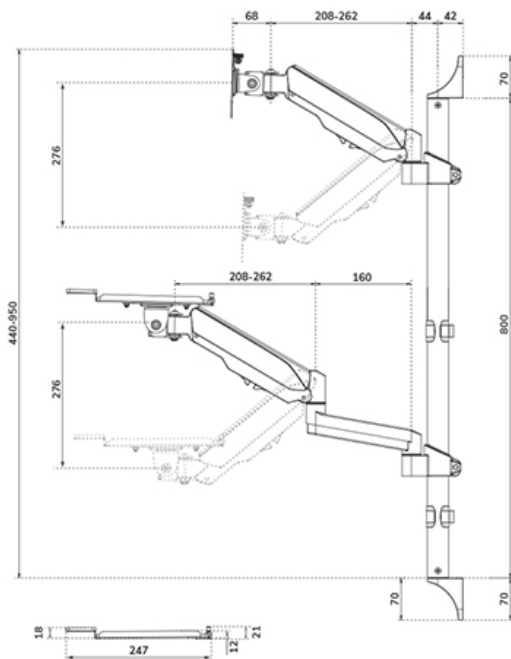

FUNCTIONALITEIT

Type	Full motion
Hoogteverstelling	44-95 cm
Breedteverstelling	52,4 cm
Diepteverstelling	6,8-37,4 cm
Kantelen (graden)	+35°, -35°
Zwenken (graden)	+90°, -90°
Roteren (graden)	+180°, -180°
Hoogte	94 cm
Breedte	65,4 cm
Diepte	73 cm
Verstellingstype	Gasveer

Neomounts

Neomounts

Neomounts WL90-325BL1 in hoogte verstelbaar wandgemonteerd werkstation voor 17-32" schermen, toetsenbord en muis - Zwart

De Neomounts WL90-325BL1 is een full motion, in hoogte verstelbaar wandgemonteerd werkstation voor schermen tot 32", toetsenbord en muis. De steun is geschikt voor schermen tot 9 kg (curved: 6 kg), terwijl de toetsenbordtray tot maximaal 1 kg kan dragen. Dankzij de veelzijdige kantel- (70°), draai- (360°) en zwenktechnologie (180°) kan de monitorarm in elke gewenste kijkhoek worden versteld. De keyboard tray is voorzien van een polssteun en muismat voor optimaal comfort.

De WL90-325BL1 is geschikt voor schermen die voldoen aan het VESA gatpatroon 75x75 of 100x100 mm en is uitgerust met een Quick-release VESA systeem voor snelle en eenvoudige installatie. Voor afwijkende gatpatronen heeft Neomounts diverse optionele VESA-adapterplaten in het assortiment.

WL90-325BL1

NEOMOUNTS WANDGEMONTEERD ZIT-STA

Neomounts

Measuring unit: mm