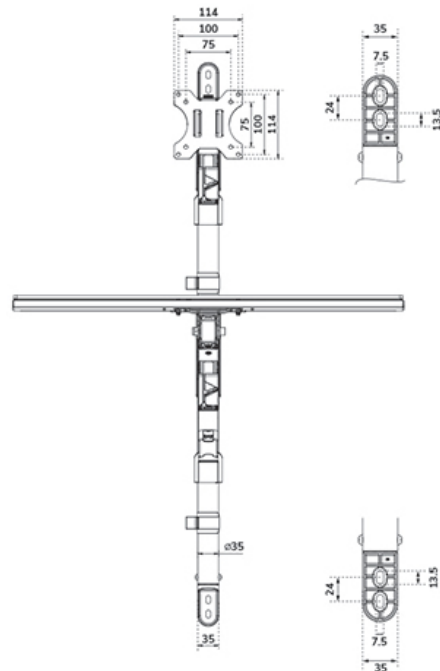

FUNCTIONALITEIT

Type	Full motion
Hoogteverstelling	44-95 cm
Breedteverstelling	52,4 cm
Diepteverstelling	6,8-37,4 cm
Kantelen (graden)	+35°, -35°
Zwenken (graden)	+90°, -90°
Roteren (graden)	+180°, -180°
Hoogte	94 cm
Breedte	65,4 cm
Diepte	73 cm
Verstellingstype	Gasveer

Neomounts

Neomounts

Neomounts WL90-325BL1 in hoogte verstelbaar wandgemonteerd werkstation voor 17-32" schermen, toetsenbord en muis - Zwart

De Neomounts WL90-325BL1 is een full motion, in hoogte verstelbaar wandgemonteerd werkstation voor schermen tot 32", toetsenbord en muis. De steun is geschikt voor schermen tot 9 kg (curved: 6 kg), terwijl de toetsenbordtray tot maximaal 1 kg kan dragen. Dankzij de veelzijdige kantel- (70°), draai- (360°) en zwenktechnologie (180°) kan de monitorarm in elke gewenste kijkhoek worden versteld. De keyboard tray is voorzien van een polssteun en muismat voor optimaal comfort.

De WL90-325BL1 is geschikt voor schermen die voldoen aan het VESA gatpatroon 75x75 of 100x100 mm en is uitgerust met een Quick-release VESA systeem voor snelle en eenvoudige installatie. Voor afwijkende gatpatronen heeft Neomounts diverse optionele VESA-adapterplaten in het assortiment.

WL90-325BL1

NEOMOUNTS WANDGEMONTEERD ZIT-STA

Neomounts

Measuring unit: mm