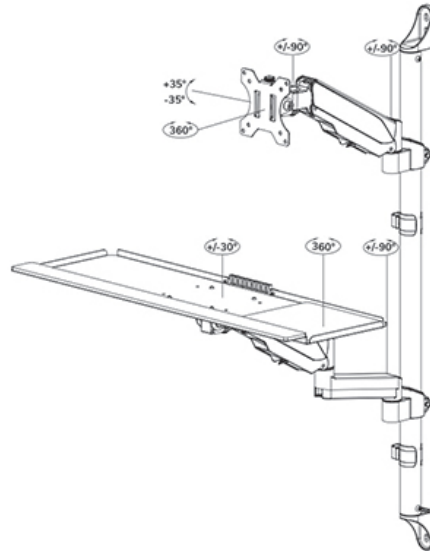

WL90-325BL1

NEOMOUNTS WANDGEMONTEERD ZIT-STA

Neomounts

Measuring unit: mm