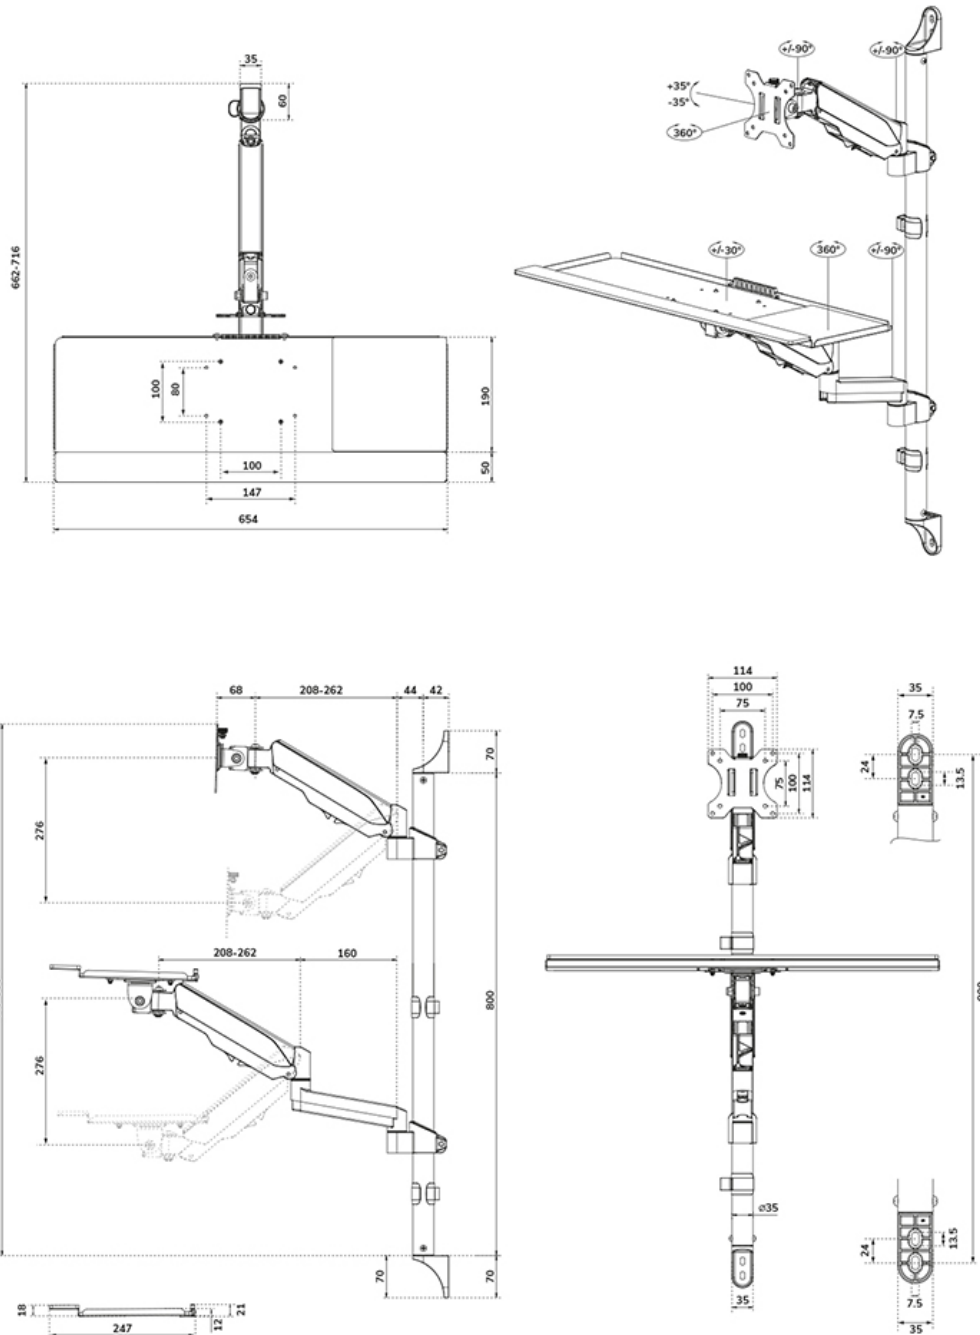

WL90-325BL1

NEOMOUNTS WL90-325BL1 ZIT-STA
WERKSTATION WAND 17-32" - GASVEER

Neomounts

Measuring unit: mm