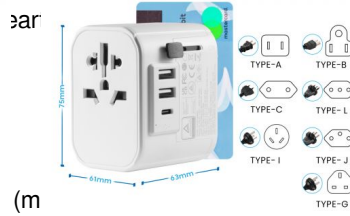

El adaptador está equipado con 4 enchufes de pared diferentes (retráctiles), compatibles con EE. UU., Reino Unido, Europa, Asia, Australia y Nueva Zelanda. Con 4 deslizadores para cambiar diferentes enchufes. Un adaptador universal, es la herramienta ideal para cargar sus dispositivos eléctricos en más de 224 países diferentes. Ideal para viajar, gracias a su diseño compacto y versátil, peso ligero y tamaño reducido. Las tomas de entrada se pueden utilizar simultáneamente: puede cargar hasta 4 dispositivos al mismo tiempo. En su lugar, solo puede usar un enchufe de toma de corriente a la vez. Compatible con todos los teléfonos inteligentes / tabletas, cámaras digitales, reproductores de MP3, computadoras portátiles, GPS, planchas de viaje pequeñas y secadores de pelo. Luz indicadora LED.

TECHNICAL

- Input plugs: Europe (Schuko & 2-pole Euro), Australia/China, UK, USA/Japan, Switzerland, Italy, Brazil
- Output plugs: Europe (Schuko), Australia/China, UK, USA, Switzerland, Italy, Brazil
- USB-C Output: 5.0V/3.0A 15.0W;
- USB-A Output: 5.0V/3.0A 15.0W; 2.4A Max per Port
- Total DC Output: 15.0W
- Input: 10A 125-250V~ 50/60Hz
- Input for US/JP: AC 125V~ 60Hz, 10A Max, 1250W Max
- Input for DE/UK/CN: 250V~ 50Hz, 10A Max, 2300W Max
- Fuse Rating: 10A Max

- Max Power: 10A Max.(1250W at 125V or 2300W at 250V)
- Plastic Material: New pc 94v0 – PC fire-retardant
- Metal Material: Full copper with nickel Plating

Travel Ready. Compact and Universal
Small body and foldable plug