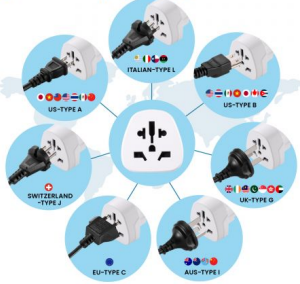

Use With Any Type of Plug