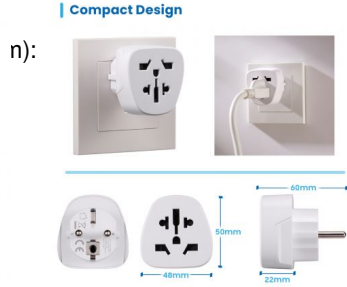

- Product Weight:
- Retail packaging Dimension (mm):