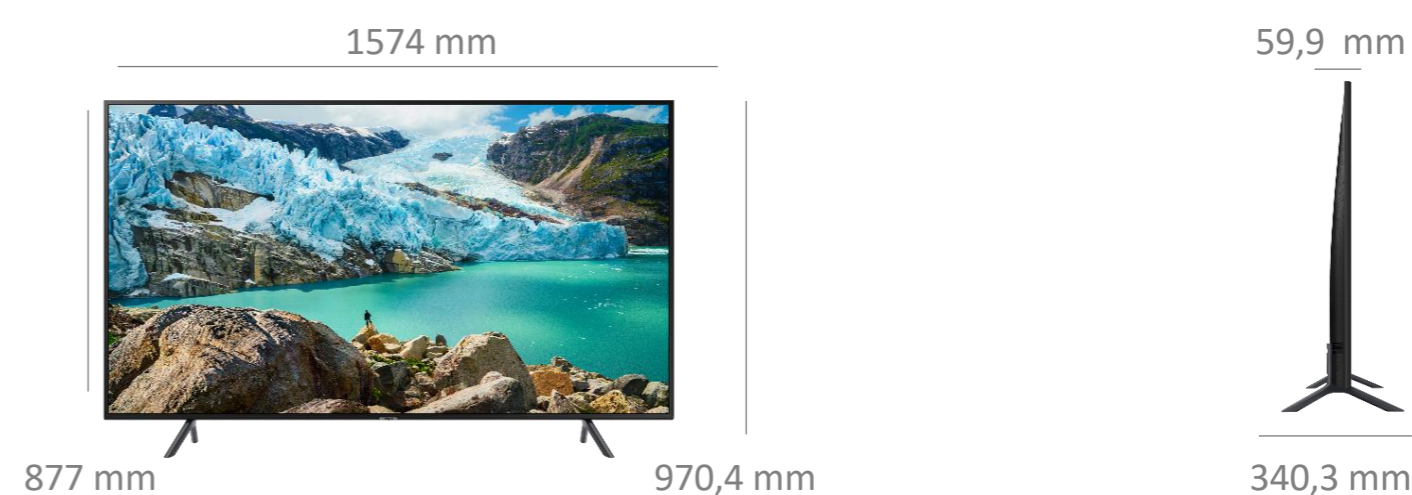

Spécifications techniques et logistiques

Poids de l'écran sans le pied (kg)	24,7
Poids de l'écran avec le pied (kg)	25,3
Poids du produit emballé (kg)	35
Dimension du carton (mm)	1746 x 1035 x 190