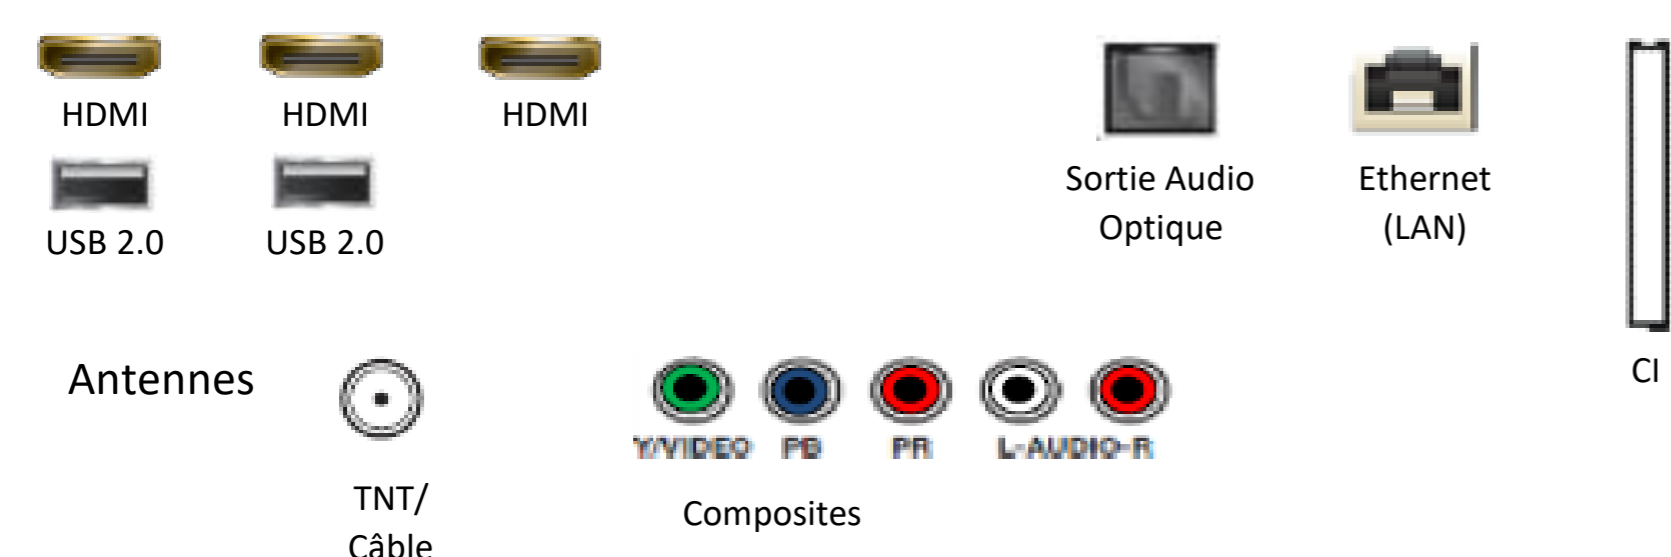

Tuner	DVB-T2C
Fonction Double Tuner	Non
Compatible Fransat	Non
CI/CI+	CI+(1.4)
Hbb TV	Oui

Audio

Puissance sonore (RMS)	20W
Woofer intégré (basses)	N/A
Dolby Digital Plus	Oui
Compatible enceintes Multiroom Samsung	Oui
Compatible Bluetooth (casque, enceintes)	Oui

Accessoires

Télécommande	TM1240A
Piles (pour la télécommande)	Oui
Compatible VESA	400 x 300
Mode d'emploi électronique	Oui
Câble d'alimentation inclus	Oui

Connectiques

Smart TV

Smart TV	Oui (Tizen)
Compatible Google Assistant	Oui (Ce service peut ne pas être disponible au moment de l'achat)
Compatible Alexa	Oui (Ce service peut ne pas être disponible au moment de l'achat)
Compatible AirPlay 2.0	Oui (Ce service peut ne pas être disponible au moment de l'achat)
Service SmartThings	Non
Compatibilité SmartThings (esclave)	Oui
Processeur	Quad-Core
Wifi intégré	Oui
Fonction télécommande universelle	Non
Assistant vocal - Bixby	Non
Appli Canal intégrée (services groupe Canal)	Oui
Navigateur Internet	Oui
Lecteur vidéo 360°	N/A
Mise en marche simplifiée	Oui
Dépannage à distance	Oui
TV sur mobile	N.A
Mobile sur TV	Oui
Bluetooth basse consommation	Oui
Allumage WOL	Filaire / Sans fil
Sound Mirroring	N/A
TV Sound sur Mobile	Oui
Wifi Direct	Oui