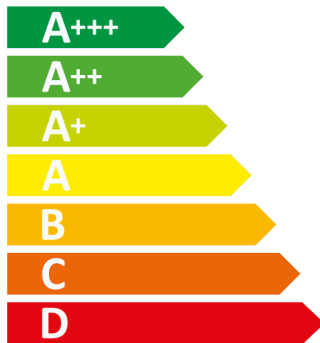

ENERGY

DeLonghi

DSC 626MLX-1

74_L

0,92 kWh/cycle

0,82 kWh/cycle

65/2014

ENERG

енергия · ενέργεια

DeLonghi

DSC 626MLX-1

74_L

0,92 kWh/cycle*

0,82 kWh/cycle*

* цикл · cyklus · portion · zyklus · πρόγραμμα · ciclo · tsükkel · ohjelma · ciklus ciklas · cikls · ciklu · cyclus · cykl · ciclu · program · cykel