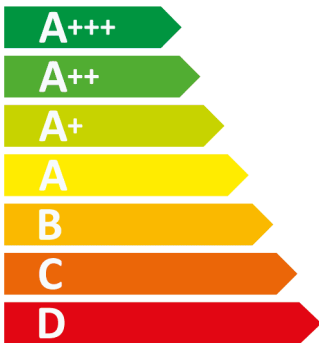

ENERGY

DeLonghi

DSC 626MLX-1

74_L

0,92 kWh/cycle

0,82 kWh/cycle

65/2014

ENERG

енергия · ενέργεια

DeLonghi

DSC 626MLX-1

74_L

0,92 kWh/cycle*

0,82 kWh/cycle*

* цикл · cyklus · portion · zyklus · πρόγραμμα · ciclo · tsükkel · ohjelma · ciklus ciklas · cikls · ciklu · cyclus · cykl · ciclu · program · cykel