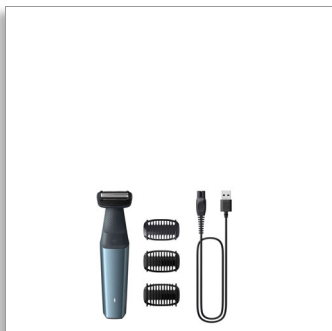

Philips Bodygroom Series
3000
Rifinitore impermeabile
per corpo e inguine

3 pettini ad aggancio da 2, 3, 5 mm

Rasoio con sistema 2D che segue
i contorni del corpo
60 minuti di utilizzo senza filo, 1 h
di ricarica

BG3027/05

Cura del corpo facile e sicura anche sotto la cintura

Tecnologia 2D che segue i contorni del corpo, per la protezione della pelle

La serie 3000 è progettata per tagliare i peli senza compromessi in termini di comfort sulla pelle. Puoi utilizzare il rasoio delicato sulla pelle con tecnologia 2D che segue i contorni del corpo o rifinire selezionando i pettini da 2, 3 e 5 mm.

Rifinisce in modo sicuro ed efficace anche peli nelle zone intime

- Rifinitore e pettine bidirezionali per rifinire i peli in qualsiasi direzione

Utilizzo facile e senza sforzo

- Rasoio per il corpo creato per durare senza l'utilizzo di lubrificanti
- Impugnatura ergonomica per un maggiore controllo della rasatura
- Bodygroom impermeabile al 100%
- 60 minuti di utilizzo senza filo e ricarica rapida di 1 ora

Rifinisce in modo sicuro ed efficace anche peli nelle zone intime

- Radersi in modo sicuro e confortevole sulla pelle delicata

PHILIPS

Rifinitore impermeabile per corpo e inguine

3 pettini ad aggancio da 2, 3, 5 mm Rasoio con sistema 2D che segue i contorni del corpo, 60 minuti di utilizzo senza filo, 1 h di ricarica