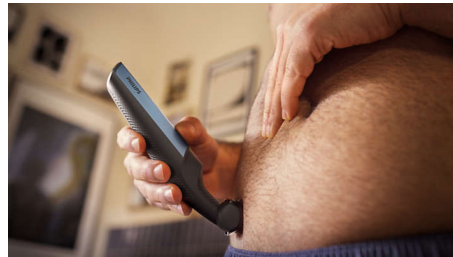

Impugnatura ergonomica

Il bodygroom è facile da impugnare e maneggiare, grazie all'impugnatura ergonomica in gomma per un maggiore controllo durante la rifinitura.

Realizzato per durare

Tutti i nostri prodotti per la cura del corpo sono stati creati per durare nel tempo. Sono accompagnati da una garanzia di 2 anni e non necessitano di lubrificazione.

BG3027/05

Specifiche

Accessori

- Pettine: 3 pettini per corpo (2, 3, 5 mm)

Assorbimento

- Tipo di batteria: ioni di Litio
- Autonomia: 60 minuti
- Carica: 5 minuti di ricarica rapida, USB-A (adattatore non incluso)
- Consumo energetico massimo: 5 W
- Tensione in ingresso: 5 V

Design

- Impugnatura: Impugnatura ergonomica

Assistenza

- Garanzia di 2 anni

Sistema di taglio

- Unità di rasatura: Lamina con due pre-rifinitori
- Delicato sulla pelle: Sistema di protezione della pelle, Delicato nelle zone sensibili
- Impostazioni della lunghezza: 3 lunghezze fisse

Facilità d'uso

- Wet & Dry: Utilizzabile sotto la doccia e facile da pulire
- Nessuna manutenzione: Non necessita di lubrificazione
- Impostazioni di lunghezza
- Funzionamento: Funzionamento senza filo

Data di rilascio
2023-12-11

Versione: 2.2.1

EAN: 87 20689 02053 4

© 2023 Koninklijke Philips N.V.
Tutti i diritti riservati.

Le specifiche sono soggette a modifica senza preavviso. I marchi sono di proprietà di Koninklijke Philips N.V. o dei rispettivi detentori.

www.philips.com