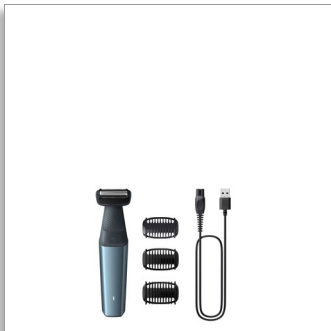

**Philips Bodygroom Series
3000**

**Rifinitore impermeabile
per corpo e inguine**

3 pettini ad aggancio da 2, 3, 5 mm

Rasoio con sistema 2D che segue
i contorni del corpo
60 minuti di utilizzo senza filo, 1 h
di ricarica

BG3027/05

Cura del corpo facile e sicura anche sotto la cintura

Tecnologia 2D che segue i contorni del corpo, per la protezione della pelle

La serie 3000 è progettata per tagliare i peli senza compromessi in termini di comfort sulla pelle. Puoi utilizzare il rasoio delicato sulla pelle con tecnologia 2D che segue i contorni del corpo o rifinire selezionando i pettini da 2, 3 e 5 mm.

Rifinisce in modo sicuro ed efficace anche peli nelle zone intime

- Rifinitore e pettine bidirezionali per rifinire i peli in qualsiasi direzione

Utilizzo facile e senza sforzo

- Rasoio per il corpo creato per durare senza l'utilizzo di lubrificanti
- Bodygroom impermeabile al 100%
- Impugnatura ergonomica per un maggiore controllo della rasatura
- 60 minuti di utilizzo senza filo e ricarica rapida di 1 ora

Rifinisce in modo sicuro ed efficace anche peli nelle zone intime

- Radersi in modo sicuro e confortevole sulla pelle delicata

PHILIPS

Rifinitore impermeabile per corpo e inguine

3 pettini ad aggancio da 2, 3, 5 mm Rasoio con sistema 2D che segue i contorni del corpo, 60 minuti di utilizzo senza filo, 1 h di ricarica