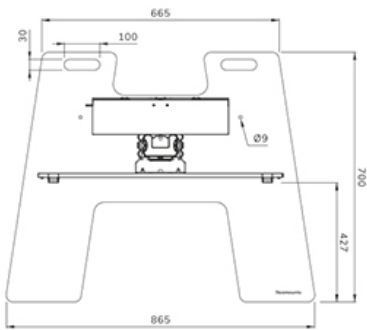

Type	Vlak
Hoogteverstelling	104-157 cm
Vergrendelbaar	Vergrendelbaar - Slot niet inbegrepen
Kantelen (graden)	+0°, -5
Hoogte	178,5 cm
Breedte	86,5 cm
Diepte	70 cm
Verstellingstype	Manueel

INFORMATIE

Kleur	Zwart
Hoofdmateriaal	Staal
Garantie	5 jaar
EAN code	8717371443085

*NB. De vermelde inch-maten zijn slechts een indicatie, gecombineerd met het gewicht en de VESA-maten. Het maximale gewicht en de VESA-maat zijn absolute beperkingen voor de producten en dienen niet te worden overschreden.

NEOMOUNTS VLOERSTEUN

Neomounts FL45S-825BL1 vloersteun voor 37-75" schermen - Zwart

De Neomounts FL45S-825BL1 MOVE Up is een vloersteun voor flat screens tot 75" met een maximaal draagvermogen van 70 kg. Het scherm kan worden beveiligd door de beugels te vergrendelen met een hangslot (niet meegeleverd). De vloersteun is manueel in hoogte verstelbaar (104-157 cm), evenals de beugelkop. Een afsluitbaar, geventileerd hardware compartiment is inbegrepen en optioneel voor installatie (zowel portrait als landscape).

FL45S-825BL1

NEOMOUNTS VLOERSTEUN

Neomounts

Measuring unit: mm