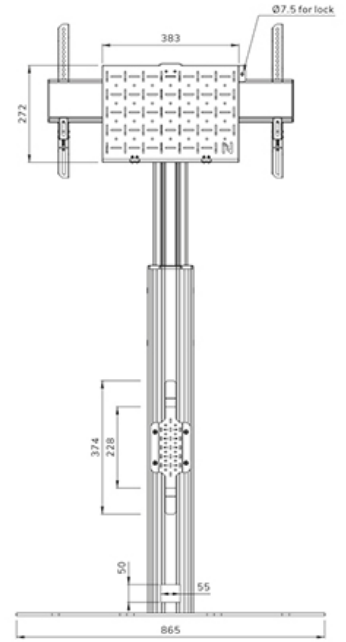

Type	Vlak
Hoogteverstelling	104-157 cm
Vergrendelbaar	Vergrendelbaar - Slot niet inbegrepen
Kantelen (graden)	+0°, -5
Hoogte	178,5 cm
Breedte	86,5 cm
Diepte	70 cm
Verstellingstype	Manueel

INFORMATIE

Kleur	Zwart
Hoofdmateriaal	Staal
Garantie	5 jaar
EAN code	8717371443085

NEOMOUNTS VLOERSTEUN

Neomounts FL45S-825BL1 vloersteun voor 37-75" schermen - Zwart

De Neomounts FL45S-825BL1 MOVE Up is een vloersteun voor flat screens tot 75" met een maximaal draagvermogen van 70 kg. Het scherm kan worden beveiligd door de beugels te vergrendelen met een hangslot (niet meegeleverd). De vloersteun is manueel in hoogte verstelbaar (104-157 cm), evenals de beugelkop. Een afsluitbaar, geventileerd hardware compartiment is inbegrepen en optioneel voor installatie (zowel portrait als landscape).

De MOVE Up vloersteun is voorzien van een slimme intern kabelbeheersysteem met diverse in- en uitgangen voor flexibel gebruik (boven, in het midden waar de mediaspeler is geplaatst en onder) en verbergt en geleidt de kabels van de vloersteun naar het scherm. De FL45S-825BL1 heeft een solide stalen vloerplaat met bevestigingsgaten om de steun desgewenst aan de vloer te bevestigen voor extra veiligheid. De vloerplaat heeft 2 handgrepen voor veilige verplaatsing.

FL45S-825BL1

NEOMOUNTS VLOERSTEUN

Neomounts

Measuring unit: mm