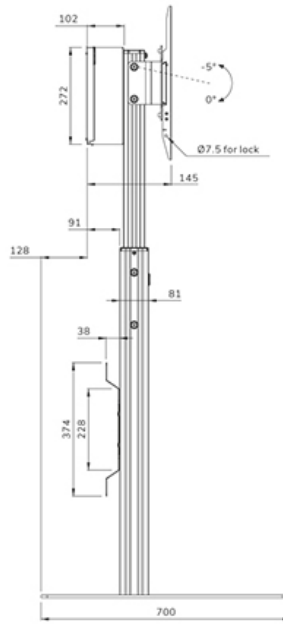

Type	Vlak
Hoogteverstelling	104-157 cm
Vergrendelbaar	Vergrendelbaar - Slot niet inbegrepen
Kantelen (graden)	+0°, -5
Hoogte	178,5 cm
Breedte	86,5 cm
Diepte	70 cm
Verstellingstype	Manueel

INFORMATIE

Kleur	Zwart
Hoofdmateriaal	Staal
Garantie	5 jaar
EAN code	8717371443085

*NB. De vermelde inch-maten zijn slechts een indicatie, gecombineerd met het gewicht en de VESA-maten. Het maximale gewicht en de VESA-maat zijn absolute beperkingen voor de producten en dienen niet te worden overschreden.

NEOMOUNTS VLOERSTEUN

Neomounts FL45S-825BL1 vloersteun voor 37-75" schermen - Zwart

De Neomounts FL45S-825BL1 MOVE Up is een vloersteun voor flat screens tot 75" met een maximaal draagvermogen van 70 kg. Het scherm kan worden beveiligd door de beugels te vergrendelen met een hangslot (niet meegeleverd). De vloersteun is manueel in hoogte verstelbaar (104-157 cm), evenals de beugelkop. Een afsluitbaar, geventileerd hardware compartiment is inbegrepen en optioneel voor installatie (zowel portrait als landscape).

FL45S-825BL1

NEOMOUNTS VLOERSTEUN

Neomounts

Measuring unit: mm