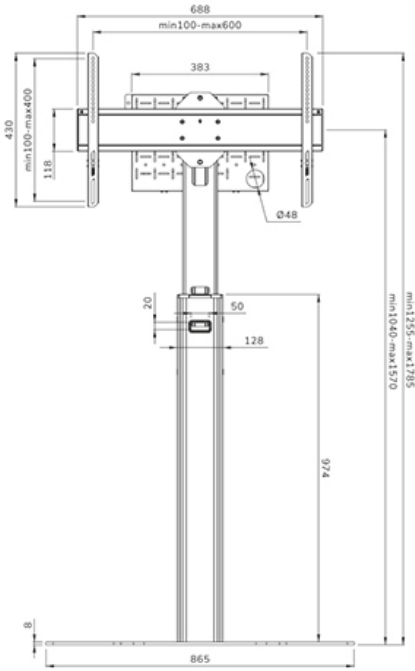

Type	Vlak
Hoogteverstelling	104-157 cm
Vergrendelbaar	Vergrendelbaar - Slot niet inbegrepen
Kantelen (graden)	+0°, -5
Hoogte	178,5 cm
Breedte	86,5 cm
Diepte	70 cm
Verstellingstype	Manueel

INFORMATIE

Kleur	Zwart
Hoofdmateriaal	Staal
Garantie	5 jaar
EAN code	8717371443085

NEOMOUNTS VLOERSTEUN

Neomounts FL45S-825BL1 vloersteun voor 37-75" schermen - Zwart

De Neomounts FL45S-825BL1 MOVE Up is een vloersteun voor flat screens tot 75" met een maximaal draagvermogen van 70 kg. Het scherm kan worden beveiligd door de beugels te vergrendelen met een hangslot (niet meegeleverd). De vloersteun is manueel in hoogte verstelbaar (104-157 cm), evenals de beugelkop. Een afsluitbaar, geventileerd hardware compartiment is inbegrepen en optioneel voor installatie (zowel portrait als landscape).

De MOVE Up vloersteun is voorzien van een slimme intern kabelbeheersysteem met diverse in- en uitgangen voor flexibel gebruik (boven, in het midden waar de mediaspeler is geplaatst en onder) en verbergt en geleidt de kabels van de vloersteun naar het scherm. De FL45S-825BL1 heeft een solide stalen vloerplaat met bevestigingsgaten om de steun desgewenst aan de vloer te bevestigen voor extra veiligheid. De vloerplaat heeft 2 handgrepen voor veilige verplaatsing.

FL45S-825BL1

NEOMOUNTS VLOERSTEUN

Neomounts

Measuring unit: mm