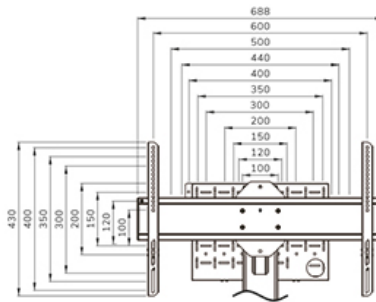

FL45S-825BL1

NEOMOUNTS VLOERSTEUN

Neomounts

Measuring unit: mm