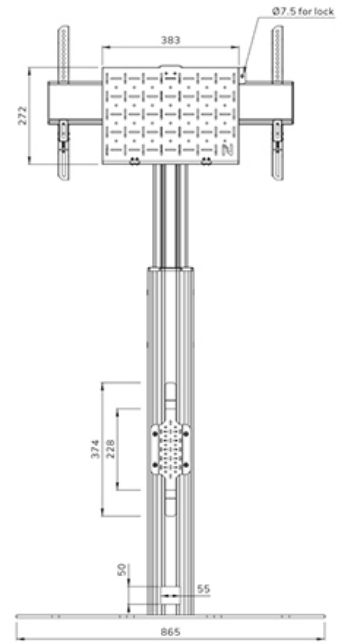

#### FUNZIONALITÀ

Tipologia	Fisso
Regolazione altezza	104-157 cm
Chiudibile	Bloccabile - Serratura non inclusa
Inclinazione (gradi)	+0°, -5
Altezza	178,5 cm
Larghezza	86,5 cm
Profondità	70 cm
Tipi di regolazione	Manuale

### Neomounts FL45S-825BL1 supporto da pavimento per schermi da 37-75" - Nero

Neomounts FL45S-825BL1 MOVE Up è un supporto da pavimento per schermi piatti fino a 75" con una capacità di peso massima di 70 kg. Lo schermo può essere fissato bloccando lo staffe con un lucchetto (non incluso). Il supporto è regolabile manualmente in altezza (104-157 cm), così come la testa della staffa. È incluso un vano chiudibile con serratura e ventilato, opzionale per l'installazione (sia in verticale che in orizzontale).

Il supporto da pavimento MOVE Up è dotato di un ingegnoso sistema interno di gestione dei cavi con varie uscite e ingressi per un uso flessibile (sopra, al centro dove è posizionato il lettore multimediale e in basso) e nasconde e instrada i cavi dal supporto da pavimento allo schermo. Il modello FL45S-825BL1 è dotato di una solida piastra da pavimento in acciaio con fori di fissaggio per avvitare il supporto al pavimento per una maggiore sicurezza. La piastra a pavimento è dotata di 2 maniglie per uno spostamento più sicuro.

## NEOMOUNTS SUPPORTO DA PAVIMENTO

Neomounts

Measuring unit: mm