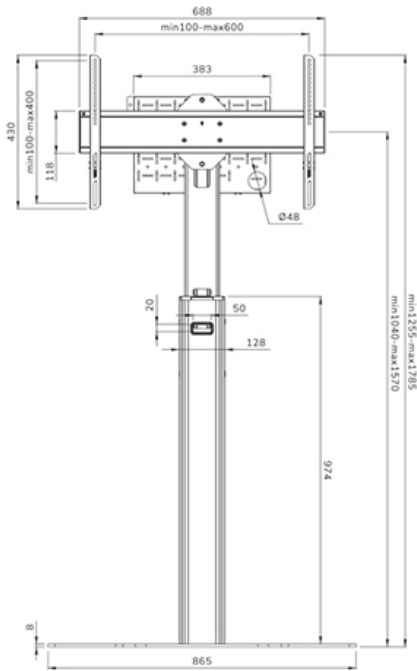

#### FUNZIONALITÀ

Tipologia	Fisso
Regolazione altezza	104-157 cm
Chiudibile	Bloccabile - Serratura non inclusa
Inclinazione (gradi)	+0°, -5
Altezza	178,5 cm
Larghezza	86,5 cm
Profondità	70 cm
Tipi di regolazione	Manuale

### Neomounts FL45S-825BL1 supporto da pavimento per schermi da 37-75" - Nero

Neomounts FL45S-825BL1 MOVE Up è un supporto da pavimento per schermi piatti fino a 75" con una capacità di peso massima di 70 kg. Lo schermo può essere fissato bloccando lo staffe con un lucchetto (non incluso). Il supporto è regolabile manualmente in altezza (104-157 cm), così come la testa della staffa. È incluso un vano chiudibile con serratura e ventilato, opzionale per l'installazione (sia in verticale che in orizzontale).

Il supporto da pavimento MOVE Up è dotato di un ingegnoso sistema interno di gestione dei cavi con varie uscite e ingressi per un uso flessibile (sopra, al centro dove è posizionato il lettore multimediale e in basso) e nasconde e instrada i cavi dal supporto da pavimento allo schermo. Il modello FL45S-825BL1 è dotato di una solida piastra da pavimento in acciaio con fori di fissaggio per avvitare il supporto al pavimento per una maggiore sicurezza. La piastra a pavimento è dotata di 2 maniglie per uno spostamento più sicuro.

## NEOMOUNTS SUPPORTO DA PAVIMENTO

Neomounts

Measuring unit: mm