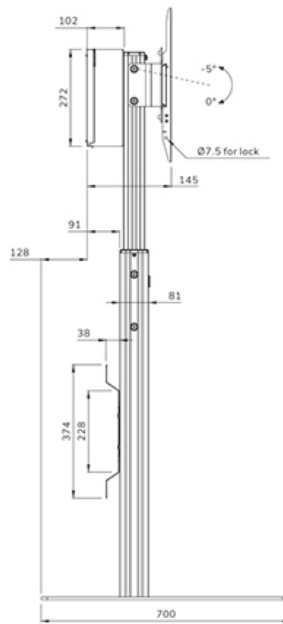

#### FUNZIONALITÀ

Tipologia	Fisso
Regolazione altezza	104-157 cm
Chiudibile	Bloccabile - Serratura non inclusa
Inclinazione (gradi)	+0°, -5
Altezza	178,5 cm
Larghezza	86,5 cm
Profondità	70 cm
Tipi di regolazione	Manuale

### Neomounts FL45S-825BL1 supporto da pavimento per schermi da 37-75" - Nero

Neomounts FL45S-825BL1 MOVE Up è un supporto da pavimento per schermi piatti fino a 75" con una capacità di peso massima di 70 kg. Lo schermo può essere fissato bloccando lo staffe con un lucchetto (non incluso). Il supporto è regolabile manualmente in altezza (104-157 cm), così come la testa della staffa. È incluso un vano chiudibile con serratura e ventilato, opzionale per l'installazione (sia in verticale che in orizzontale).

## NEOMOUNTS SUPPORTO DA PAVIMENTO

Neomounts

Measuring unit: mm