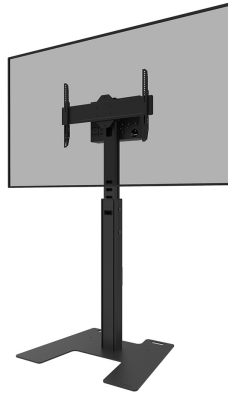

FL45S-825BL1

NEOMOUNTS SUPPORTO DA PAVIMENTO

SPECIFICAZIONI

GENERALE

Dim. min. schermo*	37 inch
Dim. max. schermo*	75 inch
Peso massimo	70 kg (per schermo)
Schermi	1
Minimo VESA	100x100 mm
Massimo VESA	600x400 mm

FUNZIONALITÀ

Tipologia	Fisso
Regolazione altezza	104-157 cm
Chiudibile	Bloccabile - Serratura non inclusa
Inclinazione (gradi)	+0°, -5
Altezza	178,5 cm
Larghezza	86,5 cm
Profondità	70 cm
Tipi di regolazione	Manuale

INFORMAZIONI

Colore	Nero
Materiale principale	Acciaio
Garanzia	5 anni
EAN code	8717371443085

*Nota: le dimensioni in pollici segnalate sono solo indicative, combinate con il peso e le dimensioni VESA. Il peso massimo e la dimensione VESA sono restrizioni assolute per i prodotti e non devono essere superati.

Neomounts