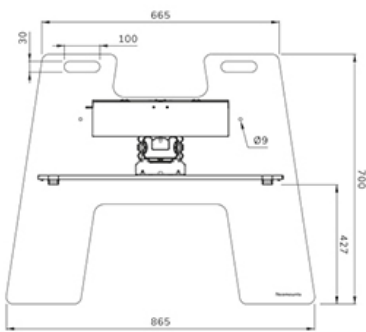

#### FUNZIONALITÀ

Tipologia	Fisso
Regolazione altezza	104-157 cm
Chiudibile	Bloccabile - Serratura non inclusa
Inclinazione (gradi)	+0°, -5
Altezza	178,5 cm
Larghezza	86,5 cm
Profondità	70 cm
Tipi di regolazione	Manuale

### Neomounts FL45S-825BL1 supporto da pavimento per schermi da 37-75" - Nero

Neomounts FL45S-825BL1 MOVE Up è un supporto da pavimento per schermi piatti fino a 75" con una capacità di peso massima di 70 kg. Lo schermo può essere fissato bloccando lo staffe con un lucchetto (non incluso). Il supporto è regolabile manualmente in altezza (104-157 cm), così come la testa della staffa. È incluso un vano chiudibile con serratura e ventilato, opzionale per l'installazione (sia in verticale che in orizzontale).

## NEOMOUNTS SUPPORTO DA PAVIMENTO

Neomounts

Measuring unit: mm