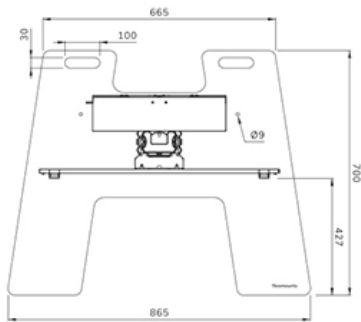

FL45S-825BL1

NEOMOUNTS FL45S-825BL1 TV VLOERSTANDAARD 37-75" - TÜV

Neomounts

Measuring unit: mm