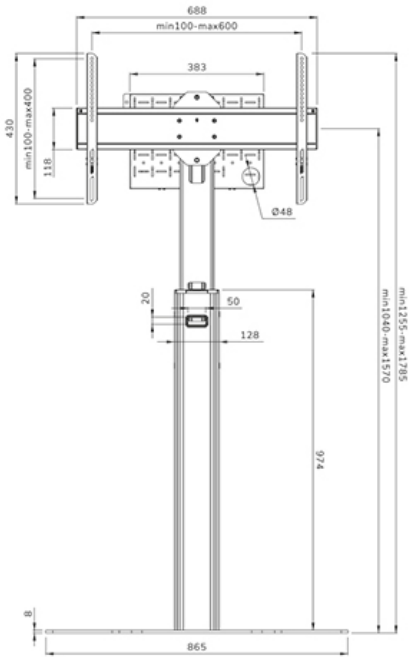

#### FUNCTIE

Type	Vlak
Hoogteverstelling	104-157 cm
Vergrendelbaar	Vergrendelbaar - Slot niet inbegrepen
Kantelen (graden)	+0°, -5
Hoogte	178,5 cm
Breedte	86,5 cm
Diepte	70 cm
Verstellingstype	Manueel

### Neomounts MOVE Up FL45S-825BL1 TV vloerstandaard 37-75" - max 70 kg - manueel h 104-157 cm - VESA 100x100-600x400 - vergrendelbaar (excl. slot) - videobar kit optioneel beschikbaar - zwart

De Neomounts FL45S-825BL1 MOVE Up is een vloersteun voor flat screens tot 75" met een maximaal draagvermogen van 70 kg. Het scherm kan worden beveiligd door de beugels te vergrendelen met een hangslot (niet meegeleverd). De vloersteun is manueel in hoogte verstelbaar (104-157 cm), evenals de beugelkop. Een afsluitbaar, geventileerd hardware compartiment is inbegrepen en optioneel voor installatie (zowel portrait als landscape).

De MOVE Up vloersteun is voorzien van een slimme intern kabelbeheersysteem met diverse in- en uitgangen voor flexibel gebruik (boven, in het midden waar de mediaspeler is geplaatst en onder) en verbergt en geleidt de kabels van de vloersteun naar het scherm. De FL45S-825BL1 heeft een solide stalen vloerplaat met bevestigingsgaten om de steun desgewenst aan de vloer te bevestigen voor extra veiligheid. De vloerplaat heeft 2 handgrepen voor veilige verplaatsing.

## NEOMOUNTS FL45S-825BL1 TV VLOERSTANDAARD 37-75" - TÜV

Neomounts

Measuring unit: mm