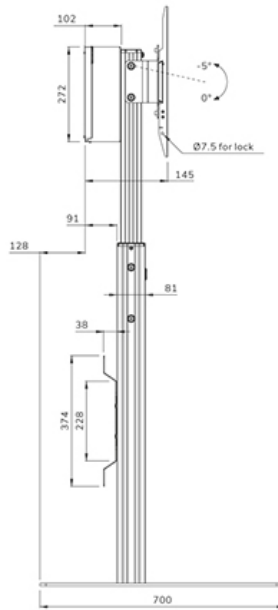

#### FUNCTIE

Type	Vlak
Hoogteverstelling	104-157 cm
Vergrendelbaar	Vergrendelbaar - Slot niet inbegrepen
Kantelen (graden)	+0°, -5
Hoogte	178,5 cm
Breedte	86,5 cm
Diepte	70 cm
Verstellingstype	Manueel

### Neomounts MOVE Up FL45S-825BL1 TV vloerstandaard 37-75" - max 70 kg - manueel h 104-157 cm - VESA 100x100-600x400 - vergrendelbaar (excl. slot) - videobar kit optioneel beschikbaar - zwart

De Neomounts FL45S-825BL1 MOVE Up is een vloersteun voor flat screens tot 75" met een maximaal draagvermogen van 70 kg. Het scherm kan worden beveiligd door de beugels te vergrendelen met een hangslot (niet meegeleverd). De vloersteun is manueel in hoogte verstelbaar (104-157 cm), evenals de beugelkop. Een afsluitbaar, geventileerd hardware compartiment is inbegrepen en optioneel voor installatie (zowel portrait als landscape).

## NEOMOUNTS FL45S-825BL1 TV VLOERSTANDAARD 37-75" - TÜV

Neomounts

Measuring unit: mm