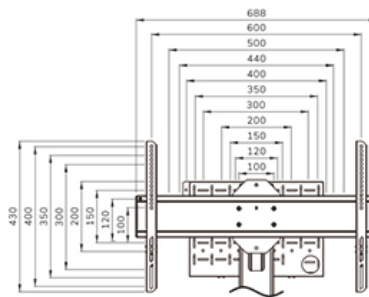

FL45S-825BL1

NEOMOUNTS FL45S-825BL1 TV VLOERSTANDAARD 37-75" - TÜV

Neomounts

Measuring unit: mm