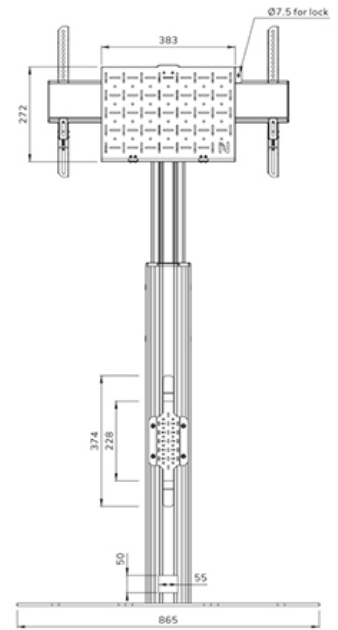

#### FUNCTIE

Type	Vlak
Hoogteverstelling	104-157 cm
Vergrendelbaar	Vergrendelbaar - Slot niet inbegrepen
Kantelen (graden)	+0°, -5
Hoogte	178,5 cm
Breedte	86,5 cm
Diepte	70 cm
Verstellingstype	Manueel

### Neomounts MOVE Up FL45S-825BL1 TV vloerstandaard 37-75" - max 70 kg - manueel h 104-157 cm - VESA 100x100-600x400 - vergrendelbaar (excl. slot) - videobar kit optioneel beschikbaar - zwart

De Neomounts FL45S-825BL1 MOVE Up is een vloersteun voor flat screens tot 75" met een maximaal draagvermogen van 70 kg. Het scherm kan worden beveiligd door de beugels te vergrendelen met een hangslot (niet meegeleverd). De vloersteun is manueel in hoogte verstelbaar (104-157 cm), evenals de beugelkop. Een afsluitbaar, geventileerd hardware compartiment is inbegrepen en optioneel voor installatie (zowel portrait als landscape).

De MOVE Up vloersteun is voorzien van een slimme intern kabelbeheersysteem met diverse in- en uitgangen voor flexibel gebruik (boven, in het midden waar de mediaspeler is geplaatst en onder) en verbergt en geleidt de kabels van de vloersteun naar het scherm. De FL45S-825BL1 heeft een solide stalen vloerplaat met bevestigingsgaten om de steun desgewenst aan de vloer te bevestigen voor extra veiligheid. De vloerplaat heeft 2 handgrepen voor veilige verplaatsing.

## NEOMOUNTS FL45S-825BL1 TV VLOERSTANDAARD 37-75" - TÜV

Neomounts

Measuring unit: mm