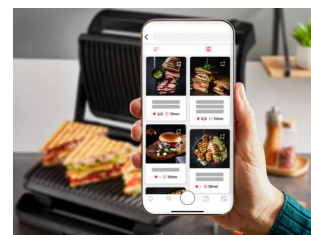

Facile da pulire

Piastre antiaderenti e vaschetta raccogligrassi lavabili in lavastoviglie, per una pulizia senza sforzi.

Grigliatura più sana

Grigliatura più sana: fino al 44% di grassi in meno*, grazie alle piastre inclinate, ottimali per lasciare colare il grasso. *Test interno completato a marzo 2021. Test basato su un hamburger con 20% di grasso, prima e dopo la cottura. La raccolta del grasso dipende dal tipo di carne e dal livello di cottura scelto.

OptiGrill+ genera fino a 2 volte meno fumo rispetto a una griglia tradizionale per uso interno, per grigliate sempre confortevoli e senza fumo.

Infinite ispirazioni

Scopri un'app dedicata con centinaia di ricette personalizzate e istruzioni passo dopo passo, per un successo sempre assicurato in cucina.

6 programmi automatici di grigliatura

Carne rossa, hamburger, salsicce, pollame, pesce e sandwich.

Indicatore del livello di cottura

3 livelli di cottura, al sangue o ben cotta.

Piastre antiaderenti

30 cm x 20 cm