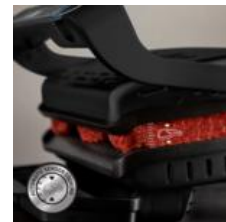

Nessun bisogno di supervisione

Lasciati guidare dall'indicatore del livello di cottura con 6 programmi automatici, per carne rossa, hamburger, salsicce, pollame, pesce e sandwich.