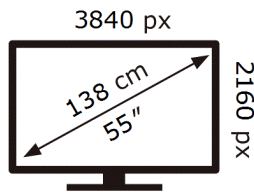

SAMSUNG

QE55QN93CAT

81 kWh/1000h

ABCDEF **G**

184 kWh/1000h

2019/2013

ENERG

SAMSUNG