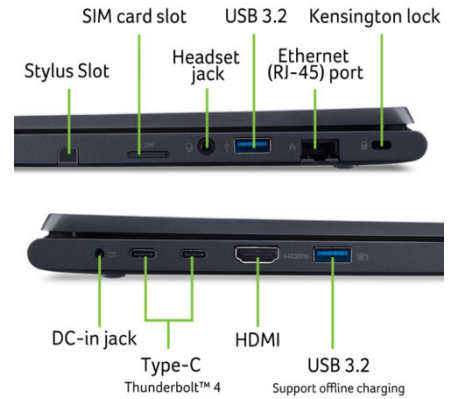

Acer TMP414RN-53-TCO-70K0

SPEZIFIKATIONEN

Bestellinformationen

Serie	Travelmate P4 Spin 14"
Modellbezeichnung	TMP414RN-53-TCO-70K0
Artikelnummer	NX.B3ZEG.00C
EAN	4711121920288
Kurzbeschreibung	14" WUXGA IPS Display / Intel® Core™ i7-1355U / 16 GB DDR4 RAM / 512 GB SSD / Intel® Iris® Xe Grafik / Windows 11 Pro (64-bit) / Slate Blue

Betriebssystem

Betriebssystem	Windows 11 Pro (64-bit)

Gehäuse

Gehäuse / Farbe	Slate Blue
Serviceklappe	-
Abmessungen	319 (W) x 229 (D) x 18.9 (H) mm
Gewicht	1.4 kg
Passiv gekühlt (lüfterlos)	-

Display

Displaygröße	14"
Display-Typ	Acer ComfyView WUXGA IPS Display mit LED-Backlight und Multi-Touch
Display-Auflösung in Pixel	1.920 x 1.200
Seitenverhältnis	16:10

Prozessor und Chipsatz

Prozessor	Intel® Core™ i7-1355U Prozessor
Taktfrequenz	1,70 GHz Basistakt (Bis zu 5,00 GHz mit Intel® Turbo Boost Technologie)
Cache	12 MB Intel® Smart Cache
Anzahl Prozessorkerne / Threads	2 Performance-cores + 8 Efficient-cores / 12 Threads
Chipsatz	Integrated SOC

Speicher und Laufwerke

Arbeitsspeicher	16 GB DDR4 RAM
Arbeitsspeicherbelegung	1 x 16 GB DDR4 RAM
Maximaler Arbeitsspeicher	Bis zu 32 GB DDR4 system memory, erweiterbar auf bis zu 64GB mit 2 Modulen
Massenspeicher	512 GB PCIe Gen4 NVMe Solid-State-Drive (SSD)

Grafikkarte

Grafikkarte	Intel® Iris® Xe Grafik

Verbindungen

LAN	-
Wireless LAN	Intel® Wi-Fi 6E 802.11 ax/ac/a/b/g/n
Wireless WAN / SIM-Karte	LTE, Ja
Wireless Gigabit	Intel® Wireless Wi-Fi 6E AX211
Bluetooth	Bluetooth® 5.2
NFC	Nein

IO Anschlüsse

HDMI	HDMI® 2.0 port mit HDCP support
VGA	-
Displayport	über USB-C
Thunderbolt	Thunderbolt™ 4 / USB4
USB 3.2	2x USB 3.2 Gen 1 Typ A (1x power-off USB charging)
USB 3.1	-
USB 3.0	-
USB 2.0	-
USB 4.0	-
Ethernet (RJ-45)	Ja
Kartenleser	MicroSD Kartenleser
Audio Anschluss	3,5 mm Kopfhörer-/Lautsprecherbuchse
Docking Anschluss	Ja

Eingabe

Tastatur	80-/81-/84-Tasten Acer Tastaturlayout mit Hintergrundbeleuchtung
Tastaturlayout	Deutsch (QWERTZ)
Tastatur hintergrundbeleuchtet	Ja
Touchpad	Multi-Gesten-Touchpad