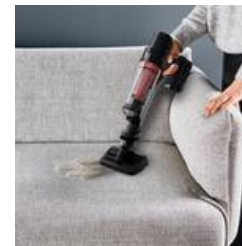

Ideaal voor mensen met huisdieren

Speciale mini turboborstel om haren van huisdieren eenvoudig te verwijderen van textiel in huis, het interieur van de auto en meer.