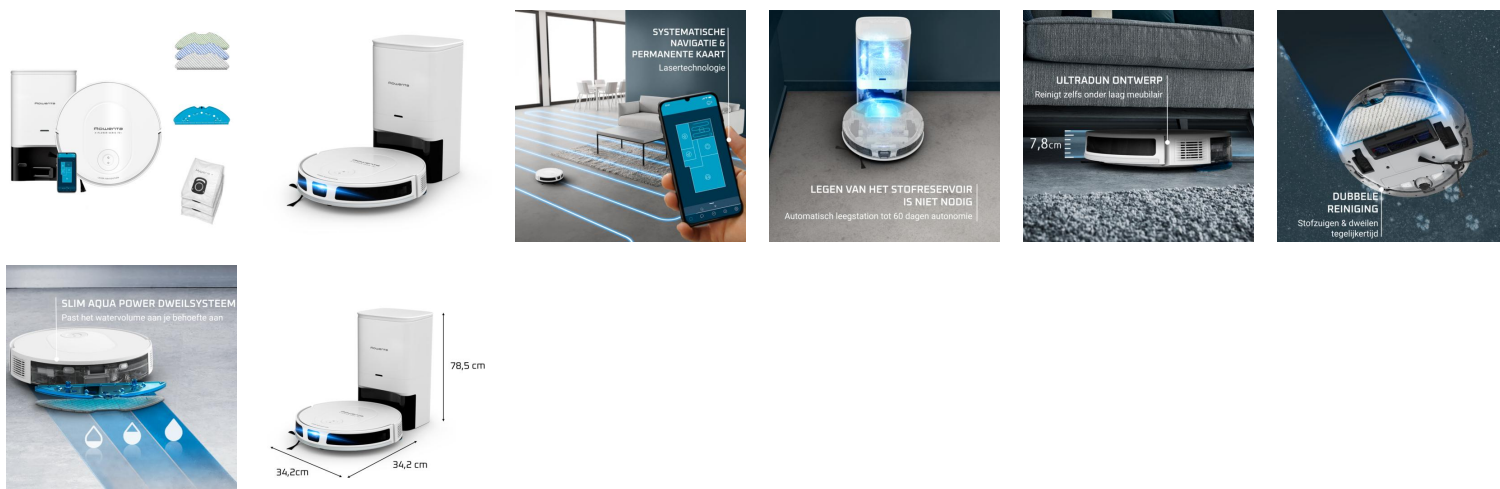

## CAROUSEL

### Slim Aqua Power-systeem

Het elektronische waterreservoir regelt het watervolume tijdens het dweilen (met droog-, laag-, medium- en hoogstand) en laat je het volume per kamer instellen