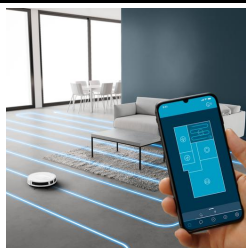

BENEFITS

Methodische navigatie

De lasertechnologie garandeert methodische schoonmaakkoutes met de permanente kaartfunctie, om de hele vloer optimaal schoon te maken.

Automatisch stof legen

Schoonmaken zonder je handen te gebruiken is nu makkelijker dan ooit dankzij het automatische leegstation, dat het stofreservoir van de robotstofzuiger na elke schoonmaakcyclus in een paar seconden leegt – voor tot wel 60 dagen gemoedsrust.

Ultradunne robot

Een robotstofzuiger die slechts 7.8 cm hoog is, zodat hij zelfs onder de laagste meubelen past, om gemakkelijk overal te kunnen schoonmaken.

Dubbele reiniging

Tegelijkertijd stofzuigen en dweilen met het slimme Aqua Power-systeem, plus een zijborstel voor moeilijk bereikbare plekken en een animal elektroborstel

Slim Aqua Power-systeem

Het elektronische waterreservoir regelt het watervolume tijdens het dweilen (met droog-, laag-, medium- en hoogstand) en laat je het volume per kamer instellen

Persoonlijk afgestemde functies

Ontspan en delegeer je schoonmaaktaken volledig met persoonlijk afgestemde automatische routines en WiFi-bediening via je smartphone.

Non-stop automatisch reinigen

Je robotstofzuiger werkt tot 120 minuten onafgebroken in de Eco-stand en keert automatisch terug naar het basisstation om op te laden en hervat dan de schoonmaakcyclus.

Geen obstakels in de weg

Supersnel schoonmaken waar je het nodig hebt met de mogelijkheid om over tapijten en vloerkleden tot 18 mm hoog te rijden.

PRODUCTEIGENSCHAPPEN

SCHOONMAAK PRESTATIES

- Technologie
- Type borstel
- Zijborstel
- Motorisering
- Energieniveaus
- Gebruiksgemak
- Efficiëntie stofzuigen
- Dweilen
- Stofzuig en dweilfunctie

- Roterende centrale borstel
- Huisdieren turboborstel
- 1
- Borstelloze motor
- 4
- Automatische en moeiteloze reiniging
- Geweldig (2000 Pa - 4000 Pa)
- Standaard
- Ja (dweil inclusief)

NAVIGATIE

- Geschikt voor meerdere ruimtes
- Geschikt voor obstakels
- Geschikt voor trappen
- Virtuele wanden
- Ruimtedekking (navigatietechnologie)
- Plattegrond maken in de app
- Mogelijkheid om onder lage meubels te gaan

- Ja
- Standaard (obstakeldetectie >10 cm)
- Ja: 3 valsensoren
- Ja: via applicatie
- Beste in zijn klasse (laser of camera)
- Kamerbeheer en schoonmaakrapport
- Geweldig

SCHEMA

- Planning
- Selectie van te reinigen ruimtes

- Ja
- Ja (gepersonaliseerd)