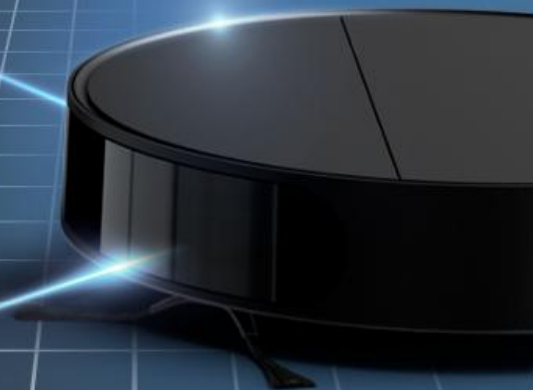

Rowenta®

FREE EDITORIAL

**Rowenta's dunste laser robotstofzuiger om overall methodisch schoon te maken**

Met een ultradun ontwerp van slechts 7.8 cm hoog past deze robotstofzuiger met laser technologie moeiteloos onder lage meubels - om daar schoon te maken waar standaard robots niet kunnen komen. Ontdek een volledig gedelegeerde schoonmaakervaring zonder te hoeven bukken of zware meubels te verplaatsen! De X-PLOER Serie 70+ kan onder banken, bedden en kasten komen en laat geen enkel plekje van de hele vloer ongemoeid.