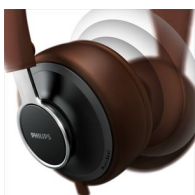

Son clair et naturel

Plongez dans le son limpide à la chaleur naturelle offert par les haut-parleurs 40 mm finement réglés. Bénéficiant de l'excellence acoustique acquise au fil des années par Philips, le casque CitiScape a été soigneusement conçu pour reproduire un son net, détaillé et naturel, pour un plaisir d'écoute incomparable en déplacement.