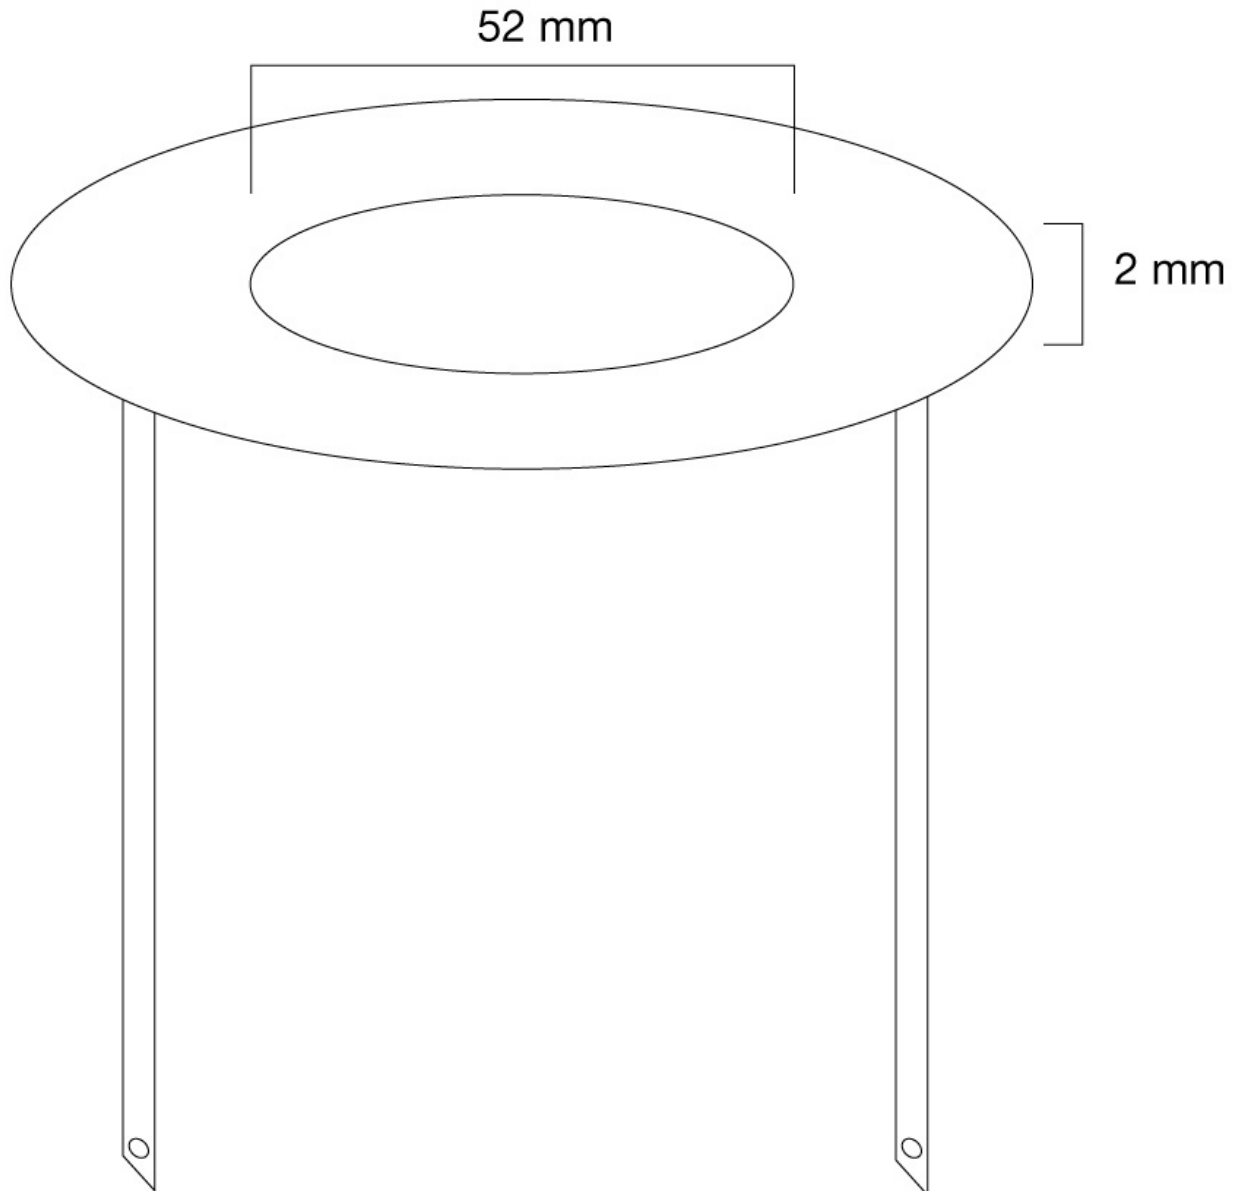

FPMA-CRB5

ESPECIFICACIONES

GENERAL

FUNCIONALIDAD

Tipo	Fijo
Ajuste de altura	2 mm
Ajuste de ancho	52 mm (diámetro)

INFORMACIÓN

Color	Negro
Material principal	Acero
Garantía	5 años
EAN code	8717371443788

*Nota: Los tamaños en pulgadas indicados son sólo una indicación, combinados con el peso y los tamaños VESA. El peso máximo y el tamaño VESA son restricciones absolutas para los productos y no deben superarse.

ROSETA DE COBERTURA NEOMOUNTS

Neomounts

Neomounts

La FPMA-CRB5 es una roseta de cobertura en color plata para los soportes de techo de pantallas LCD/LED/Plasma FPMA-C100.

El FPMA-CRB5 le permite cubrir y terminar su montaje en el techo Neomounts con estilo.
Color: negro.

Esta cubierta de techo es compatible para el techo LCD / Plasma monta FPMA-C100.

FPMA-CRB5

ROSETA DE COBERTURA NEOMOUNTS

Neomounts