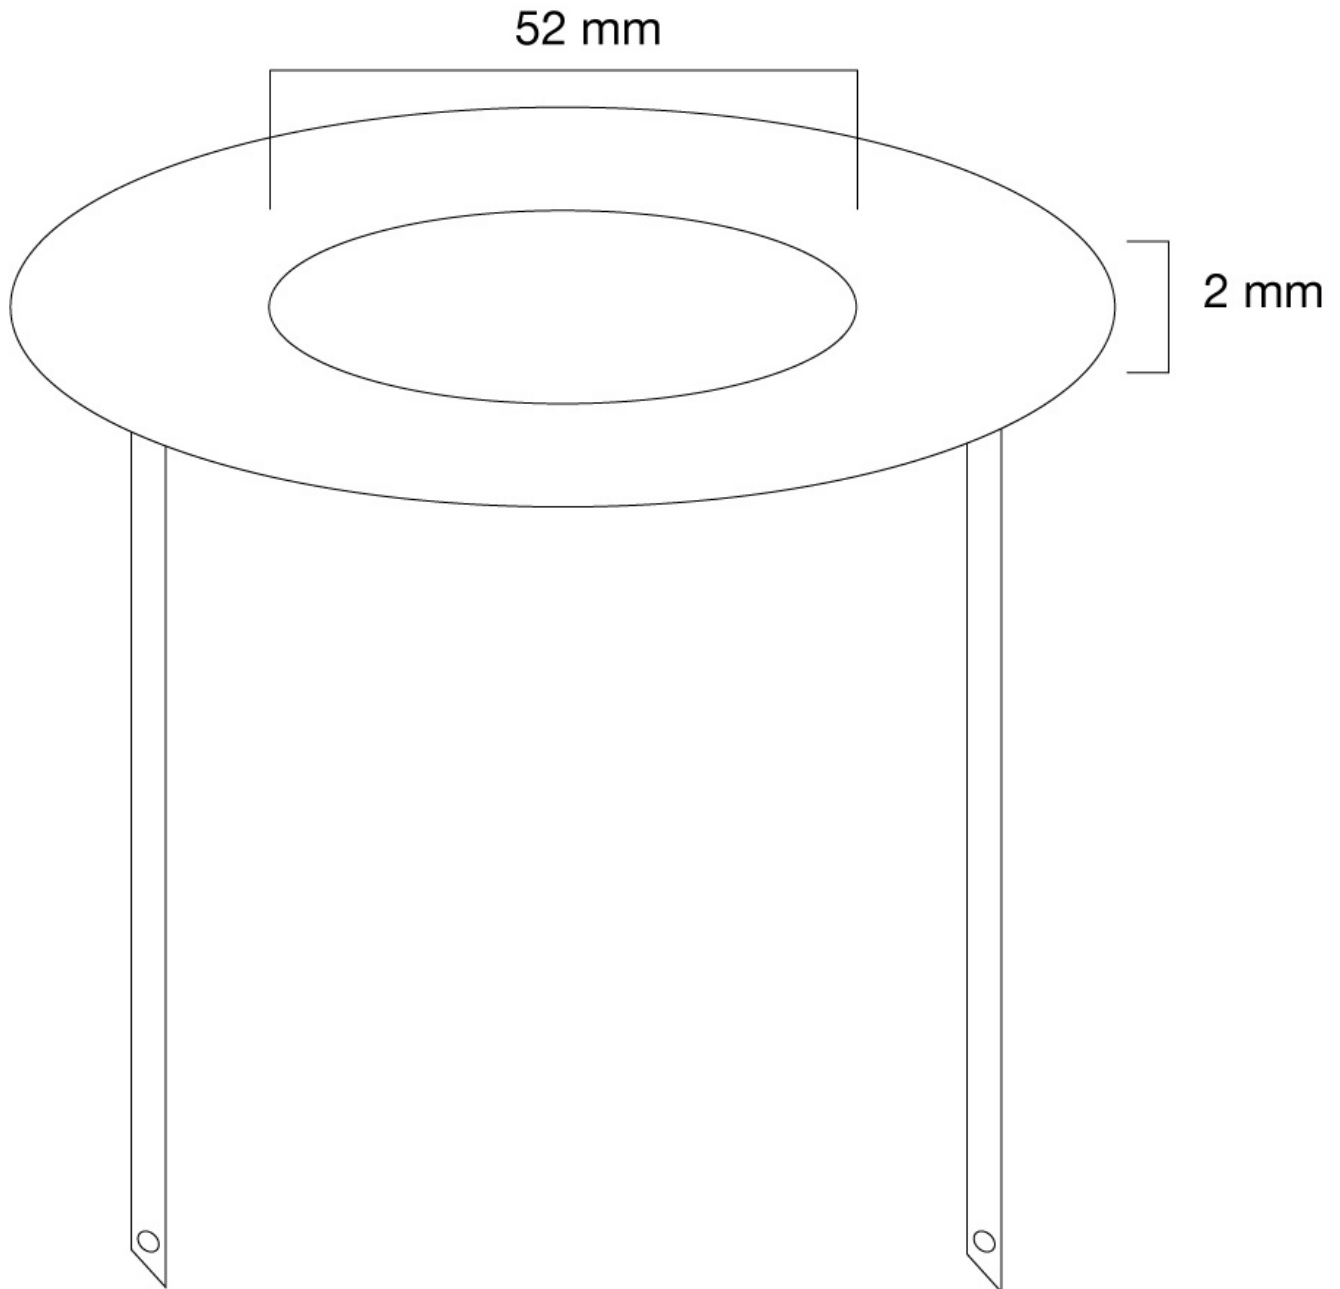

FPMA-CRS5

ESPECIFICACIONES

GENERAL

FUNCIONALIDAD

Tipo	Fijo
Ajuste de altura	2 mm
Ajuste de ancho	52 mm (diámetro)

INFORMACIÓN

Color	Plata
Material principal	Acero
Garantía	5 años
EAN code	8717371443771

*Nota: Los tamaños en pulgadas indicados son sólo una indicación, combinados con el peso y los tamaños VESA. El peso máximo y el tamaño VESA son restricciones absolutas para los productos y no deben superarse.

ROSETA DE COBERTURA NEOMOUNTS

Neomounts

Neomounts

La FPMA-CRS5 es una roseta de cobertura en color plata para los soportes de techo de pantallas LCD/LED/Plasma FPMA-C100SILVER.

El FPMA-CRS5 le permite cubrir y terminar su montaje en el techo Neomounts con estilo.
Color: plata.

Esta cubierta de techo es compatible para el techo LCD / Plasma monta FPMA-C100SILVER.

FPMA-CRS5

ROSETA DE COBERTURA NEOMOUNTS

Neomounts