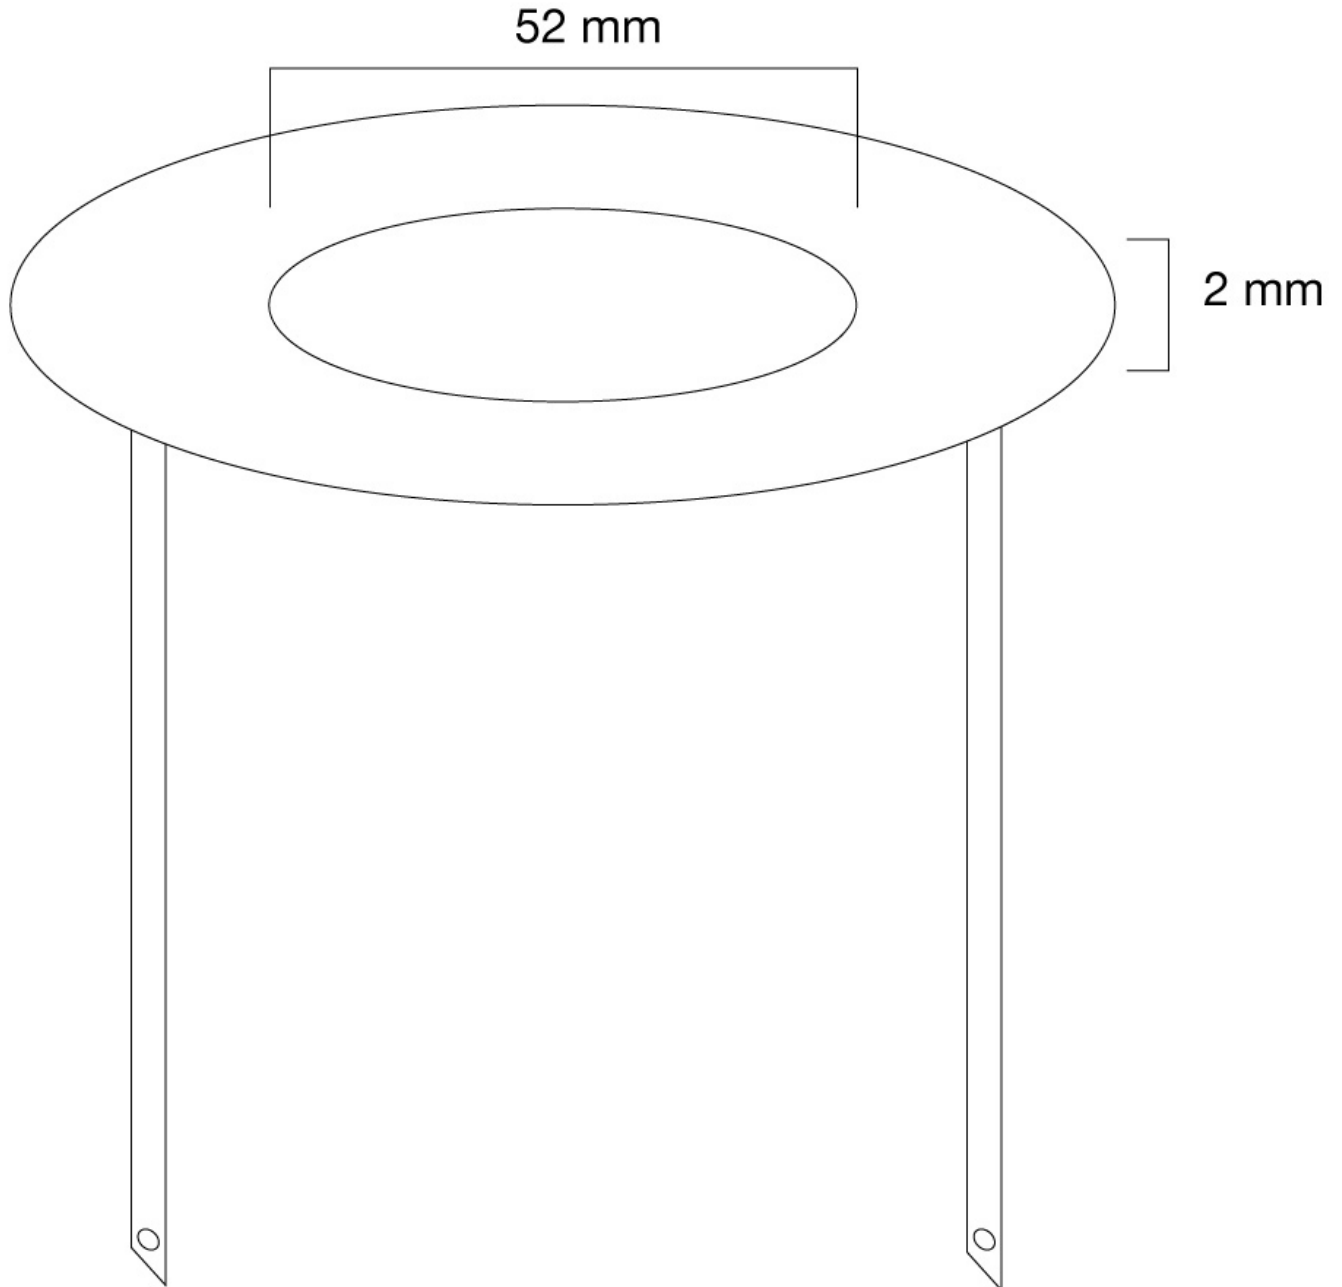

FPMA-CRS5

ESPECIFICACIONES

GENERAL

FUNCIONALIDAD

Tipo	Fijo
Ajuste de altura	2 mm
Ajuste de ancho	52 mm (diámetro)

INFORMACIÓN

Color	Plata
Material principal	Acero
Garantía	5 años
EAN code	8717371443771

*Nota: Los tamaños en pulgadas indicados son sólo una indicación, combinados con el peso y los tamaños VESA. El peso máximo y el tamaño VESA son restricciones absolutas para los productos y no deben superarse.

ROSETA DE COBERTURA NEOMOUNTS

Neomounts

Neomounts

La FPMA-CRS5 es una roseta de cobertura en color plata para los soportes de techo de pantallas LCD/LED/Plasma FPMA-C100SILVER.

El FPMA-CRS5 le permite cubrir y terminar su montaje en el techo Neomounts con estilo.
Color: plata.

Esta cubierta de techo es compatible para el techo LCD / Plasma monta FPMA-C100SILVER.

FPMA-CRS5

ROSETA DE COBERTURA NEOMOUNTS

Neomounts