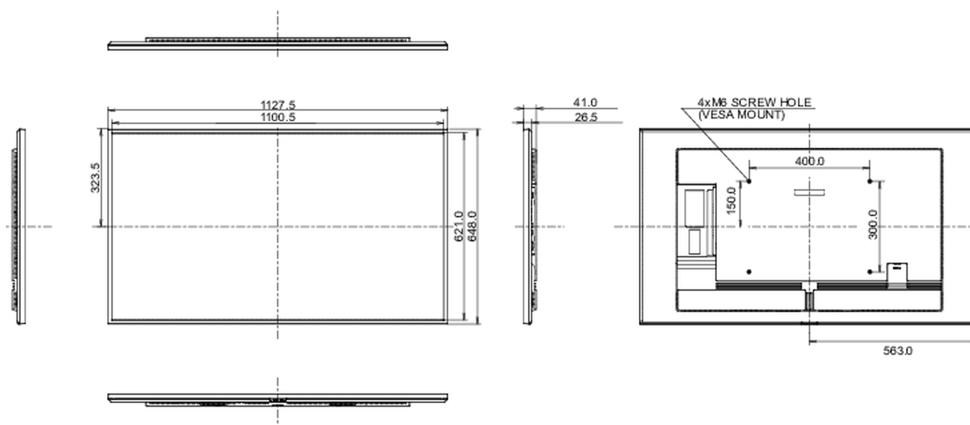

REACH SVHC über 0,1%: Blei, Bleimonoxid

09 ABMESSUNGEN / GEWICHT

Produktabmessungen B x H x T	1127.5 x 648 x 41mm
Verpackungsabmessungen B x H x T	1250 x 760 x 128mm
Gewicht (ohne Verpackung)	12.6kg
Gewicht (inkl. Verpackung)	16.8kg
EAN code	4948570124091

10 WEITERE INFORMATIONEN

Verwandte Produkte ProLite LH3260HS-B1AG, ProLite LH4360UHS-B1AG, ProLite LH5560UHS-B1AG, ProLite LH6560UHS-B1AG, ProLite LH6560UHS-B2AG, ProLite LH4360UHS-B2AG, ProLite LH5560UHS-B2AG