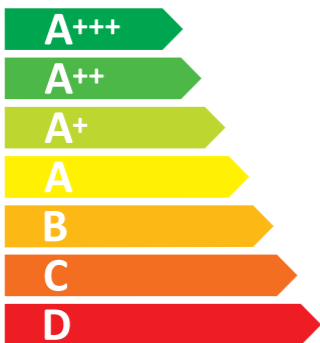

ENERG

енергия · ενεργεια

AEG

KPK742280M

944004923

43 L

0.89 kWh/cycle*

0.45 kWh/cycle*