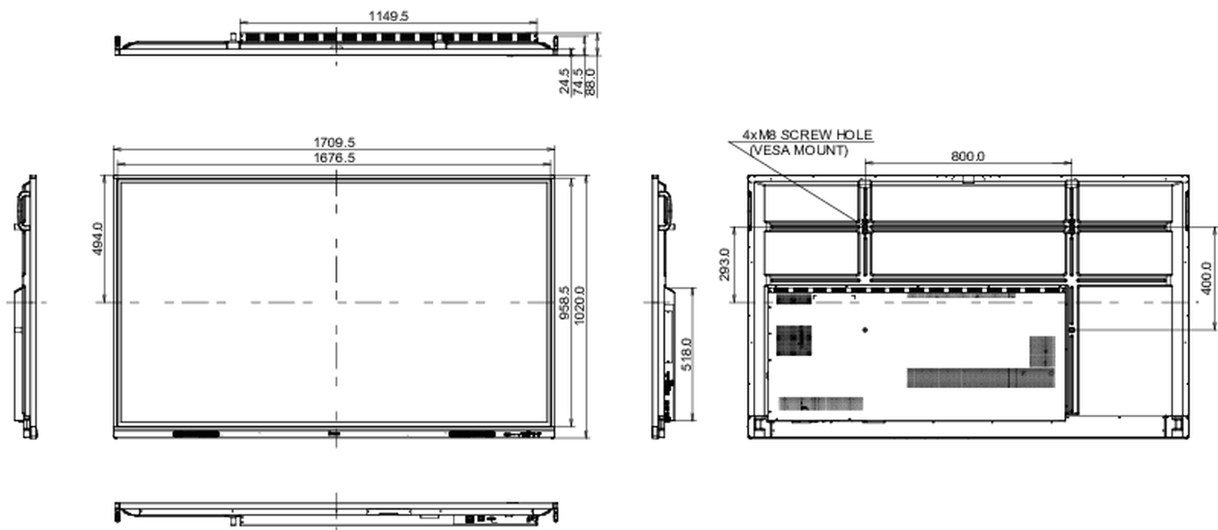

10 ABMESSUNGEN / GEWICHT

Produkt Abmessungen B x H x T	1709.5 x 1020 x 88mm
Verpackung Abmessungen B x H x T	1863 x 1140 x 225mm
Gewicht (ohne Verpackung)	47.3kg
Gewicht (inkl Verpackung)	60.6kg
EAN code	4948570123704