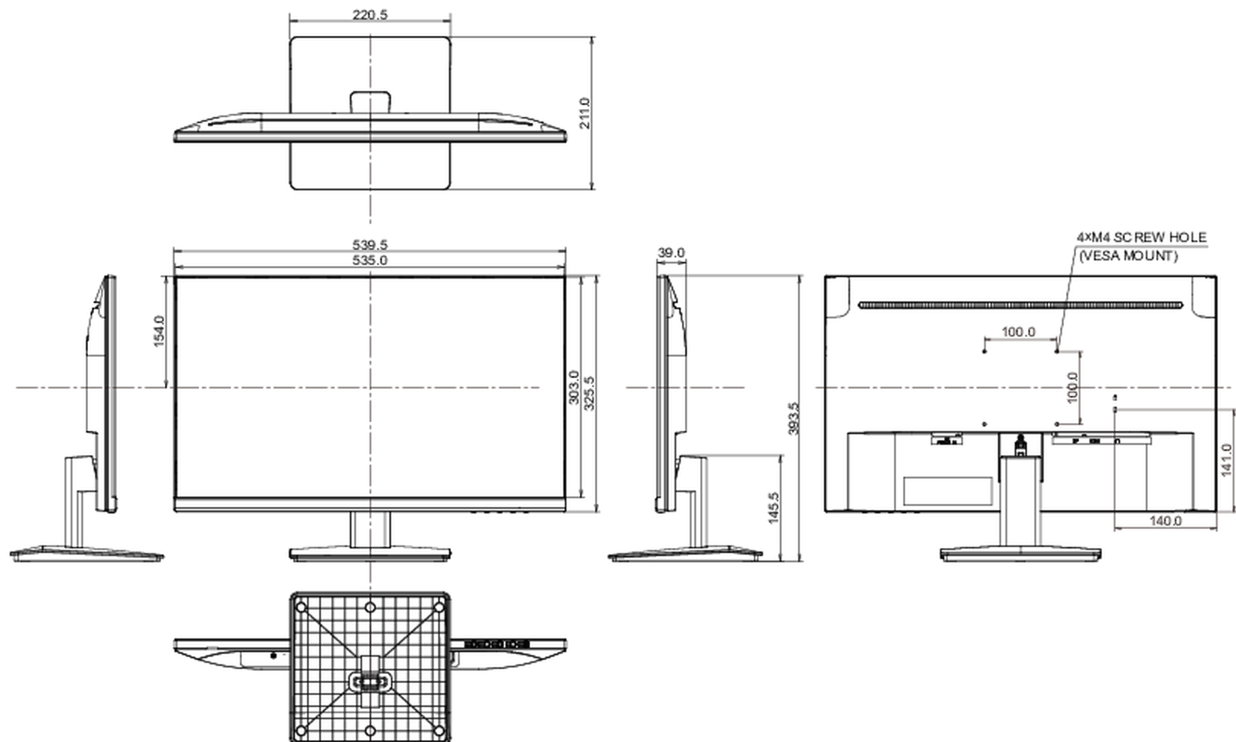

## 08 AFMETINGEN / GEWICHT

Product afmetingen B x H x D

539.5 x 393 x 211mm

Gewicht (zonder doos)

3.5kg

EAN code

4948570123834

Alle handelsmerken zijn geregistreerd. Gegevens onder voorbehoud van zetfouten. Specificaties kunnen vooraf en zonder opgave van reden gewijzigd worden. Alle LCD-panelen vallen onder ISO-9241-307:2008 inzake pixelfouten.