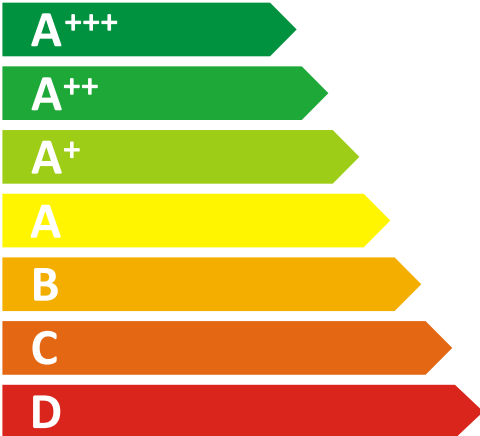

ENERG

енергия · ενεργεια

Hisense

DH5S102BB

ENERGIA · ЕНЕРГИЯ · ΕΝΕΡΓΕΙΑ
ENERGIJA · ENERGY · ENERGIE
ENERGI

209
kWh/annum

227
min/cycle*

10.0
kg

64
dB

*цикъл · cyklus · portion · zyklus
πρόγραμμα · ciclo · tsükkel
ohjelma · ciklus · ciklas · cikls
ciklu · cyclus · cykl · ciclu
program · torkomgång

392/2012

20012469

ENERG
енергия · ενεργεια

Y IJA
IE IA