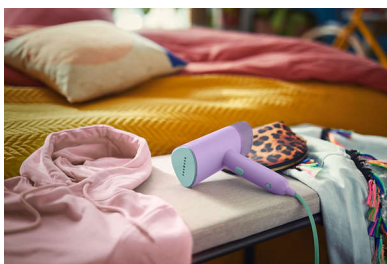

Pronto all'uso in ~30 secondi

Pronto per l'uso in appena 30 secondi. La spia indica quando sei pronto per iniziare, così finirai in pochissimo tempo. Nessuna attesa, nessun problema.