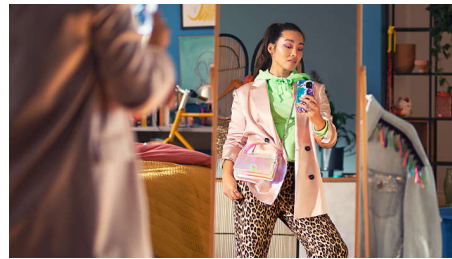

Rinfresca e rimuovi gli odori

Il vapore caldo del nostro sistema di stiratura a vapore portatile serie 3000 rinfresca i tuoi capi delicati rimuovendo istantaneamente gli odori. Lava meno, stira meno, risparmia energia e prolunga la durata dei tuoi capi!