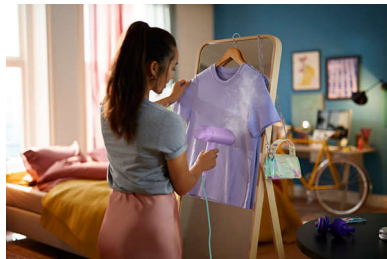

Non è necessario alcun asse da stiro

Stiratura a vapore senza problemi. Risparmia tempo quando hai fretta, senza dover usare l'asse da stiro.

Serbatoio dell'acqua estraibile da 100 ml

La serie 3000 di sistemi di stiratura a vapore portatili è dotata di un serbatoio dell'acqua estraibile da 100 ml per stirare fino a un outfit completo, senza bisogno di riempirlo nuovamente. Puoi rimuovere facilmente il serbatoio dell'acqua del sistema di stiratura a vapore e riempirlo sotto il lavandino.