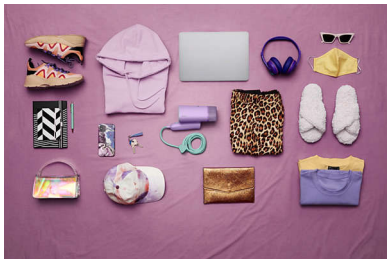

Sicurezza

- Sicuro su tutti i tessuti stirabili, protegge dalle bruciature!

Pratico/Facile da riporre

- Sistema di stiratura a vapore compatto e pieghevole, facile da usare e da riporre
- Serbatoio dell'acqua estraibile da 100 ml per un facile riempimento
- Non è necessario alcun asse da stiro! Risparmia tempo e fatica!
- Custodia inclusa per riporre facilmente

PHILIPS

Sistema di stiratura a vapore portatile

Compatto e pieghevole Pronto all'uso in ~30 secondi, 1000 W, vapore fino a 20 g/min, Non è necessario alcun asse da stiro

In evidenza

Compatto e pieghevole

Il nostro sistema di stiratura a vapore portatile serie 3000 è leggero, compatto e pieghevole, progettato per essere utilizzato e riposto facilmente e garantire outfit sempre perfetti ovunque tu sia. È il compagno ideale per ritocchi veloci e facili a casa o in viaggio.