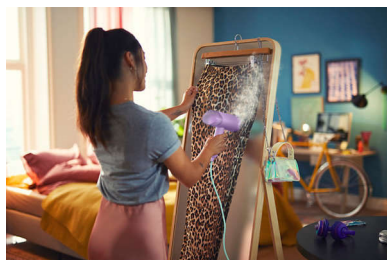

Rimuove il 99,9% dei batteri*

Gli ultimi mesi ci hanno spinto a cercare sempre più soluzioni sane e igieniche. Il nostro sistema di stiratura a vapore portatile uccide il 99,9% dei batteri* e puoi inoltre utilizzarlo per stirare tende e lenzuola.

STH3010/30