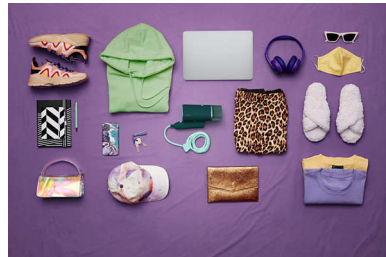

Compatto e pieghevole

Il nostro sistema di stiratura a vapore portatile serie 3000 è leggero, compatto e pieghevole,

STH3020/70

progettato per essere utilizzato e riposto facilmente e garantire outfit sempre perfetti ovunque tu sia. È il compagno ideale per ritocchi veloci e facili a casa o in viaggio.