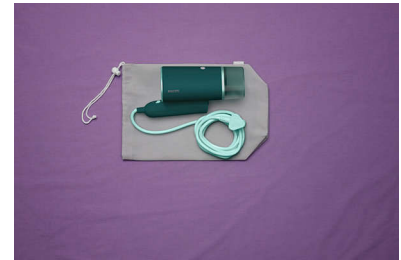

Custodia inclusa

La serie 3000 di sistemi di stiratura a vapore portatili Philips è dotata di una custodia, utile quando sei in viaggio o semplicemente per riporre l'unità facilmente in casa.

Rimuove il 99,9% dei batteri*

Gli ultimi mesi ci hanno spinto a cercare sempre più soluzioni sane e igieniche. Il nostro sistema di stiratura a vapore portatile uccide il 99,9% dei batteri* e puoi inoltre utilizzarlo per stirare tende e lenzuola.