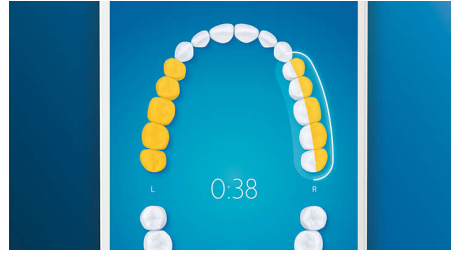

Kenmerken

Tandplak behoort tot het verleden

Klik de G3 Premium Plaque Control-opzetborstel op het handvat voor onze meest grondige reiniging. Door de zachte, buigzame zijanten volgen de borstelharen het oppervlak van elke tand waardoor de borstel de tand 4x beter raakt** en er tot 10x meer tandplak op moeilijk bereikbare plaatsen wordt verwijderd*.

4 poetsstanden, 3 intensiteitsniveaus

Met DiamondClean Smart krijgt u de volledige behandeling. Met onze 3 intensiteitsniveaus kunt u nog grondiger poetsen, en met onze 4 standen wordt niets overgeslagen: Clean-modus voor een uitzonderlijke dagelijkse poetsbeurt, White+ om tandaanslag te verwijderen, Deep Clean+ voor een verkwikkende, grondige reiniging, en Gum Health om voorzichtig langs de randen van uw tandvlees te poetsen.

Sla nooit meer een plekje over

De Philips Sonicare-app geeft u een seintje als u uw gebit grondig hebt gereinigd en helpt u om beter en aandachtiger te poetsen.

Poetscorrectie-functie

Als u tijdens het poetsen van uw tanden een plekje overslaat, wordt dit door de Poetscorrectie-functie van de app aangegeven. Geef dat gedeelte nu uw aandacht en u weet zeker dat u elke keer uw gebit 100% poetst.

Slimme vervangingsherinneringen

Opzetborstels slijten na verloop van tijd en verwijderen daardoor ook minder tandplak. Dankzij de Smart-herkenning van opzetborstels weet u precies wanneer u de opzetborstel moet vervangen. Uw tandenborstel houdt bij hoelang en hoe hard u met de opzetborstel hebt gepoetst en waarschuwt wanneer u de opzetborstel moet vervangen. U kunt de levensduur van de opzetborstel ook in de Philips Sonicare-app controleren en zelfs nieuwe opzetborstels bestellen, zodat u nooit zonder zit.