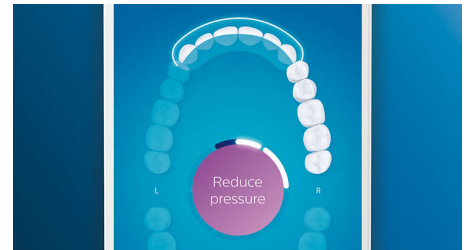

Sla nooit meer een plekje over

De Philips Sonicare-app geeft u een seintje als u uw gebit grondig hebt gereinigd en helpt u om beter en aandachtiger te poetsen.

Poetscorrectie-functie

Als u tijdens het poetsen van uw tanden een plekje overslaat, wordt dit door de Poetscorrectie-functie van de app aangegeven. Geef dat gedeelte nu uw aandacht en u weet zeker dat u elke keer uw gebit 100% poetst.

Slimme vervangingsherinneringen

Opzetborstels slijten na verloop van tijd en verwijderen daardoor ook minder tandplak. Dankzij de Smart-herkenning van opzetborstels weet u precies wanneer u de opzetborstel moet vervangen. Uw tandenborstel houdt bij hoelang en hoe hard u met de opzetborstel hebt gepoetst en waarschuwt wanneer u de opzetborstel moet vervangen. U kunt de levensduur van de opzetborstel ook in de Philips Sonicare-app controleren en zelfs nieuwe opzetborstels bestellen, zodat u nooit zonder zit.

Aandachtsgebieden en doelen stellen

Heeft uw tandarts aangegeven waar u beter moet poetsen? Dat wordt ook aangegeven op de 3D-mondkaart in de app en u krijgt handige herinneringen.

Poetst u te hard?

U merkt wellicht niet dat u te hard poetst maar uw DiamondClean Smart ontgaat dat niet. Als u te hard drukt, gaat de ring aan het einde van het handvat knippen en weet u dat u minder hard moet poetsen. Laat de borstel het werk doen. 7 van de 10 personen vonden deze functie handig en gingen daardoor beter hun tanden poetsen.

Eenvoudiger wordt het niet

Bij een elektrische tandenborstel doet de borstel het werk. In het handvat zit een poetssensor die aangeeft dat u minder moet 'schrobben'. Op die manier gaat u niet alleen beter maar ook zachter en effectiever uw tanden poetsen.