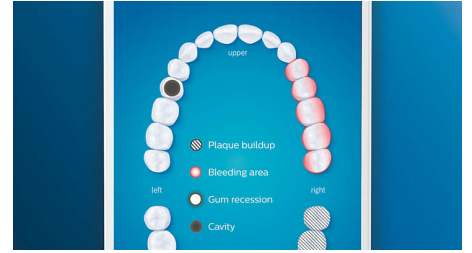

4 poetsstanden, 3 intensiteitsniveaus

Met DiamondClean Smart krijgt u de volledige behandeling. Met onze 3 intensiteitsniveaus kunt u nog grondiger poetsen, en met onze 4 standen wordt niets overgeslagen: Clean-modus voor een uitzonderlijke dagelijkse poetsbeurt, White+ om tandaanslag te verwijderen, Deep Clean+ voor een verkwikkende, grondige reiniging, en Gum Health om voorzichtig langs de randen van uw tandvlees te poetsen.

Sla nooit meer een plekje over

De Philips Sonicare-app geeft u een seintje als u uw gebit grondig hebt gereinigd en helpt u om beter en aandachtiger te poetsen.

Poetscorrectie-functie

Als u tijdens het poetsen van uw tanden een plekje overslaat, wordt dit door de Poetscorrectie-functie van de app aangegeven. Geef dat gedeelte nu uw aandacht en u weet zeker dat u elke keer uw gebit 100% poetst.

Slimme vervangingsherinneringen

Opzetborstels slijten na verloop van tijd en verwijderen daardoor ook minder tandplak. Dankzij de Smart-herkenning van opzetborstels weet u precies wanneer u de opzetborstel moet vervangen. Uw tandenborstel houdt bij hoelang en hoe hard u met de opzetborstel hebt gepoetst en waarschuwt wanneer u de opzetborstel moet vervangen. U kunt de levensduur van de opzetborstel ook in de Philips Sonicare-app controleren en zelfs nieuwe opzetborstels bestellen, zodat u nooit zonder zit.

Aandachtsgebieden en doelen stellen

Heeft uw tandarts aangegeven waar u beter moet poetsen? Dat wordt ook aangegeven op de 3D-mondkaart in de app en u krijgt handige herinneringen.

Poetst u te hard?

U merkt wellicht niet dat u te hard poetst maar uw DiamondClean Smart ontgaat dat niet. Als u te hard drukt, gaat de ring aan het einde van het handvat knippen en weet u dat u minder hard moet poetsen. Laat de borstel het werk doen. 7 van de 10 personen vonden deze functie handig en gingen daardoor beter hun tanden poetsen.