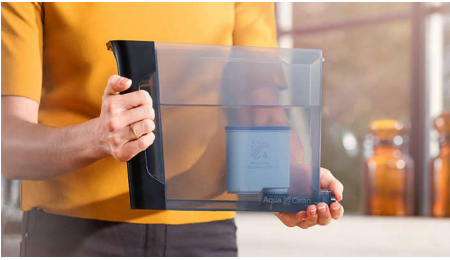

AquaClean-filter

Ved at udskifte filteret, når maskinen beder dig om det, behøver du ikke at afkalkke maskinen indtil op til 5000 kopper* og kan nyde klart og rensat vand.

Klassisk mælkeskummer

Den klassiske mælkeskummer udsender damp, så du nemt kan tilberede silkeblød mælkeskum til din cappuccino. Og da den klassiske mælkeskummer består af kun to dele, er den også nem at rengøre.