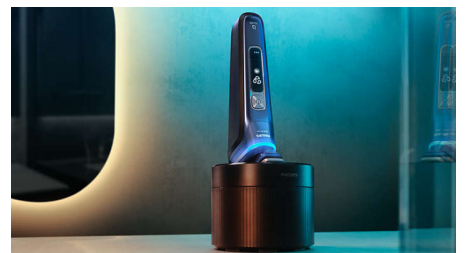

Custodia di pulizia rapida senza fili

La custodia di pulizia accurata pulisce a fondo e lubrifica il tuo rasoio in appena 1 minuto, mantenendone le prestazioni ottimali più a lungo. La custodia è 10 volte più efficace rispetto alla pulizia con acqua****. È la più piccola custodia di pulizia al mondo che può essere riposta facilmente e utilizzata ovunque.