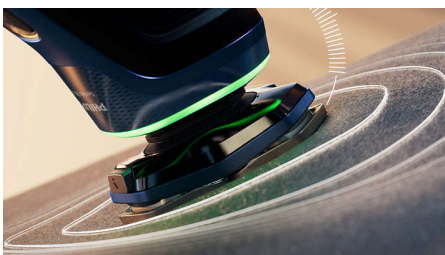

## Massima precisione\* e resistenza

Per una precisione superiore\*, anche su una barba di 5 giorni

Massima durata grazie alle lame autoaffilanti realizzate in acciaio simile a quello dell'industria aerospaziale, progettate per rimanere affilate e resistere anche alle condizioni più difficili. Estrema precisione a contatto con la pelle e comfort personalizzato giorno dopo giorno.

## Lame ad alta resistenza e precisione

Forgiate in acciaio ad alte prestazioni e ad alta resistenza e progettate per essere autoaffilanti per 2 anni, le lame rotanti a 360 gradi tagliano i peli in ogni direzione, adattandosi alla crescita naturale dei peli.

## Sistema Lift & Cut

La nostra esclusiva tecnologia rotante brevettata Lift & Cut solleva delicatamente il pelo dalla radice prima di tagliarlo con precisione a livello della pelle (fino a 0,00 mm di distanza) senza che le lame tocchino la pelle.

## Sensore Pressure Guard

Esercitare la giusta pressione è fondamentale per ottenere una rasatura ottimale e proteggere la pelle. I sensori avanzati del rasoio rilevano la pressione applicata e l'innovativo segnale luminoso indica se la pressione è eccessiva o insufficiente. Per una rasatura personalizzata adatta a te.