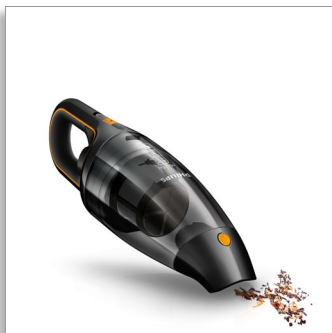

Philips MiniVac
Kruimelzuiger

Batterij van 10,8 V

Zonder zak, cyclonisch
4 accessoires en opbergtas

FC6149

Krachtige MiniVac voor betere schoonmaakresultaten

Cyclonische stofzuiger zonder zak met aerodynamisch mondstuk

Betere reiniging in uw huis en de auto met de krachtige Philips MiniVac-stofzuiger van 10,8 V. De cyclonische luchtstroom zonder zak met 2 fasen garandeert optimale prestaties terwijl het aerodynamische mondstuk zorgt voor superieure stofopname.

Aërodynamisch mondstuk

Het aërodynamische mondstukontwerp van de Philips MiniVac is ontworpen voor een maximale stofopname van zelfs de kleinste stofdeeltjes. De ergonomische vorm van het mondstuk helpt u om zelfs op moeilijk bereikbare gebieden schoon te maken.

Prettig handvat

De Philips Mini Vac heeft een gebogen handvat waardoor deze perfect in de hand ligt en u de Mini Vac precies zo kunt vasthouden als u wilt.

Cyclonisch, zonder zak met 2 fasen

De cyclonische stofzuiger zonder zak zorgt ervoor dat het vuil binnenin blijft ronddraaien voor een optimale, hoge zuigkracht en een duurzaam schoonmaakresultaat. Het 2-fasensysteem zorgt ervoor dat het vuil, eenmaal binnen, niet meer naar