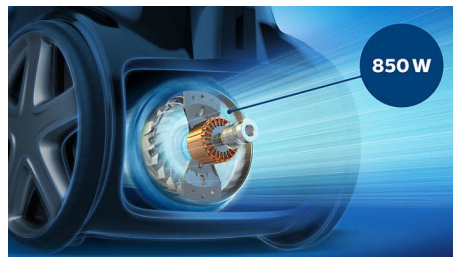

Svært effektiv motor på 850 W

Effektiv motor på 850 W gir høy sugeeffekt for et flott rengjøringsresultat.