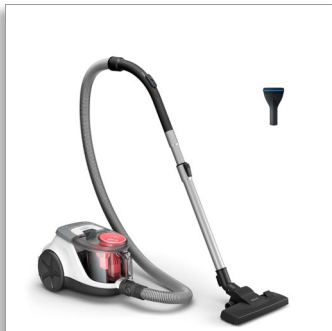

Philips 2000 Series  
Poseløs støvsuger

**850 W**

PowerCyclone 4  
Super Clean Air-filter  
Munnstykke til møbler

**XB2142**

## Høy sugeeffekt med kraftig motor

Solid form som du kan stole på

Rengjør effektivt og hold det enkelt rent ved hjelp av den poseløse støvsugeren i 2000-serien fra Philips. Gled deg over flotte rengjøringsresultater hver gang takket være PowerCyclone 4-teknologi og flerfunksjonsmunnstykke for alle typer gulv.