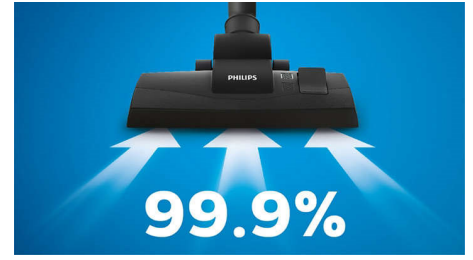

## Super Clean Air-filter

Super Clean Air-filtersystemet fanger opp >99 %\* små støvpartikler og slipper ut renere luft i hjemmet

## Svært effektiv motor på 850 W

Effektiv motor på 850 W gir høy sugeeffekt for et flott rengjøringsresultat.

## 99,9 % støvoppsamling

Flerfunksjonsmunnstykke og høy sugeeffekt sikrer at du kan støvsuge 99,9 % av fint støv\*.