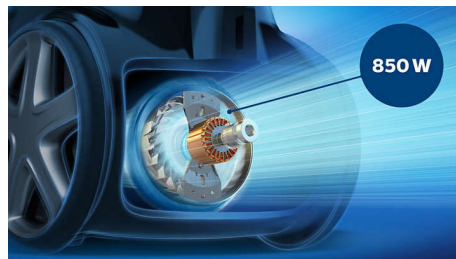

Motore ad alta efficienza da 850 W

Il motore ad alta efficienza da 850 W offre un'elevata potenza di aspirazione per risultati di pulizia ottimali.