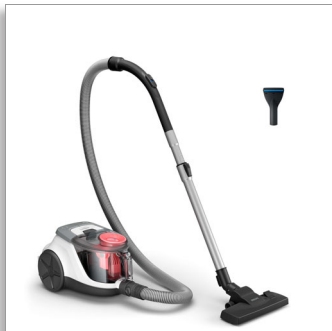

Philips 2000 Series
Aspirapolvere senza sacco

850 W

PowerCyclone 4
Filtro Super Clean Air
Spazzola per mobili

XB2142

Elevata capacità di aspirazione e motore potente

Design resistente e affidabile

Sfrutta la massima potenza per pulire e mantieni pulito facilmente con l'aspirapolvere senza sacco Philips serie 2000. Approfitta di ottimi risultati di pulizia grazie alla tecnologia PowerCyclone 4 e alla spazzola multifunzione per qualsiasi tipo di pavimento.

Prestazioni di livello superiore

- Sviluppato e progettato nei Paesi Bassi
- PowerCyclone 4 mantiene prestazioni ottimali più a lungo
- Il sistema con filtro Super Clean Air cattura oltre il >99%** delle particelle
- Motore da 850 W per un'elevata potenza di aspirazione
- Cattura il 99,9% della polvere* per risultati di pulizia impeccabili
- Spazzola multifunzione per una pulizia accurata
- Spazzola per mobili per pulire divani, cuscini e peli di animali