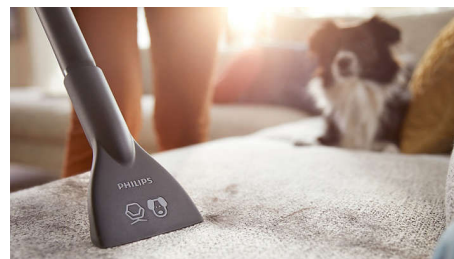

Spazzola multifunzione

La spazzola multifunzione può essere regolata facilmente tramite il pedale, per un uso ottimale su pavimenti duri o tappeti.

Spazzola per mobili

La spazzola per mobili è progettata per la pulizia ottimale di tessuti d'arredo come cuscini, divani e poltrone, rimuovendo anche peli di animali.