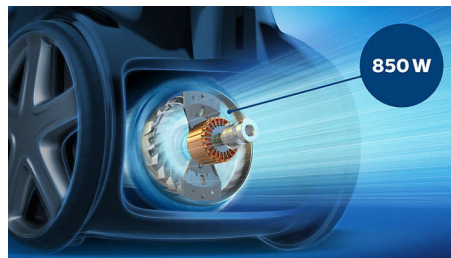

Kätevä integroitu lisävaruste

Rakosuutin on integroitu pölynimuriin, jotta sen saa kätevästi käyttöön imuroinnin aikana.

Tehokas 850 W:n moottori

Tehokas 850 W:n moottori takaa erinomaisen imutehon ja siivousjäljen.