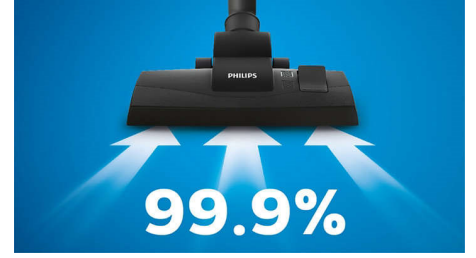

Kerää 99,9 % pölystä

Monikäyttöinen suutin ja tehokas imuteho takaavat, että imuroit 99,9 % hienosta pölystä*.

Helposti tyhjennettävä pölysäiliö

Pölysäiliö on suunniteltu niin, että sen voi irrottaa ja tyhjentää hygieenisesti yhdellä kädellä, eikä pöly leviä ympäristöön.