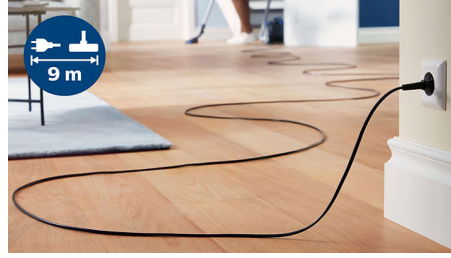

9 metrin käyttöetäisyys

Virtajohtoa ei tarvitse siirtää usein pistorasiasta toiseen 9 metrin käyttöetäisyyden ansiosta.