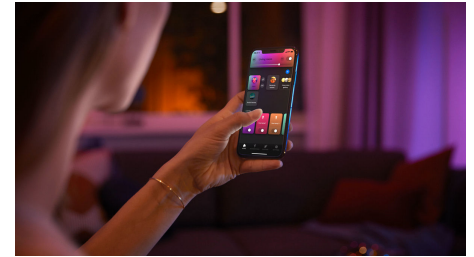

- Controlla fino a 10 luci in una volta sola con l'app Bluetooth
- Controlla le luci con la tua voce*
- Crea un'esperienza luminosa personalizzata con soluzioni colorate e intelligenti
- Crea l'atmosfera giusta con luci bianche calde o fredde
- Ottieni le ricette luminose perfette per le tue attività quotidiane
- Sblocca la serie completa di funzioni dell'illuminazione connessa con Hue Bridge

Parti di Ricambio

- Parti di ricambio disponibili per questo prodotto

In evidenza

Sincronizza filmati, programmi TV, musica e giochi con luci intelligenti

Porta lo spettacolo a nuovi livelli sincronizzando l'azione sullo schermo o il ritmo della musica con le luci intelligenti.* Scegli il modo in cui desideri sincronizzare le luci con filmati, musica (inclusa l'integrazione con Spotify), programmi TV o giochi e osserva come reagiscono le luci a colori nella tua area Spettacolo. *Hue Bridge necessario

Luce connessa portatile

Grazie alle sue batterie integrate ricaricabili, la luce portatile d'accento Hue Go può essere utilizzata in qualsiasi occasione. Porta questa lampada con te quando sei in viaggio, rendila protagonista in una cena romantica, oppure posizionala all'aperto per dare un tocco in più ai tuoi party estivi. Goditi 2,5 di luce con modalità lume di candela o 2,5 di luce brillante.

Controlla fino a 10 luci in una volta sola con l'app Bluetooth

Con l'app Bluetooth di Hue puoi controllare le luci intelligenti all'interno di una stanza. Aggiungi fino a 10 luci intelligenti e controllale con facilità dal tuo dispositivo mobile.