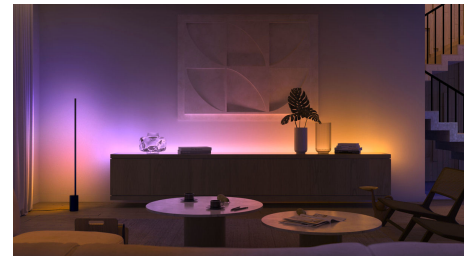

Crea un'esperienza luminosa personalizzata con soluzioni colorate e intelligenti

Trasforma la tua casa con oltre 16 milioni di colori e crea in un attimo l'ambiente giusto per ogni occasione. Basta toccare un pulsante per immergersi in un'atmosfera festosa, trasformare il salotto in un cinema, valorizzare l'arredamento con il colore, e molto altro.