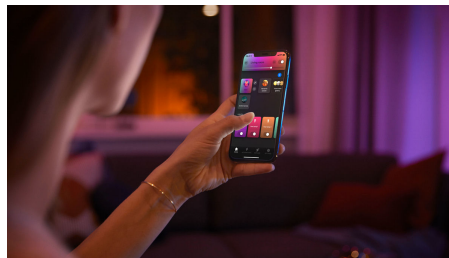

Gestisci la luce a tuo piacimento

- Estensibile fino a 10 metri

Semplice illuminazione intelligente

- Controlla fino a 10 luci in una volta sola con l'app Bluetooth
- Controlla le luci con la tua voce*
- Crea un'esperienza luminosa personalizzata con soluzioni colorate e intelligenti
- Crea l'atmosfera giusta con luci bianche calde o fredde
- Sblocca la serie completa di funzioni dell'illuminazione connessa con Hue Bridge

Estensibile fino a 10 metri

Estendi il tuo Philips Hue Lightstrip Plus fino a 10 metri aggiungendo estensioni di 1 metro* per coprire superfici più grandi. Da un'illuminazione accesa alle luci di navigazione nel corridoio o per le scale, tutto è possibile. Philips Hue Lightstrip Plus offre una coerenza cromatica completa dalla prima all'ultima estensione. *Possibile con la versione compatibile con Bluetooth.

Controlla fino a 10 luci in una volta sola con l'app Bluetooth

Con l'app Bluetooth di Hue puoi controllare le luci intelligenti all'interno di una stanza. Aggiungi fino a 10 luci intelligenti e controllale con facilità dal tuo dispositivo mobile.