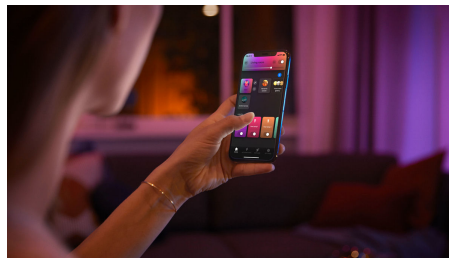

## Estensibile fino a 10 metri

Estendi il tuo Philips Hue Lightstrip Plus fino a 10 metri aggiungendo estensioni di 1 metro\* per coprire superfici più grandi. Da un'illuminazione accesa alle luci di navigazione nel corridoio o per le scale, tutto è possibile. Philips Hue Lightstrip Plus offre una coerenza cromatica completa dalla prima all'ultima estensione. \*Possibile con la versione compatibile con Bluetooth.

## Controlla fino a 10 luci in una volta sola con l'app Bluetooth

Con l'app Bluetooth di Hue puoi controllare le luci intelligenti all'interno di una stanza. Aggiungi fino a 10 luci intelligenti e controllale con facilità dal tuo dispositivo mobile.