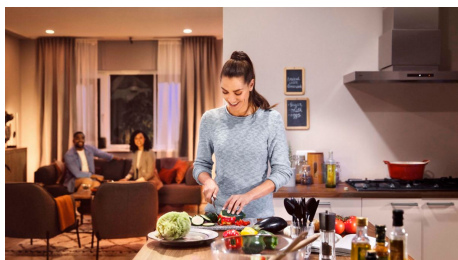

Consigue recetas de luz perfectas para tus actividades diarias

Haz más fácil y agradable tu jornada con cuatro preajustes de escenas de luz que se han diseñado especialmente para tus tareas diarias: Energía, Concentración, Lectura y Relax. Las dos escenas con tonos fríos Energía y Concentración te ayudan a comenzar por la mañana o a centrar la atención, mientras que las escenas más cálidas Lectura y Relax te ayudan a disfrutar de una lectura cómoda o a calmar una mente atareada.