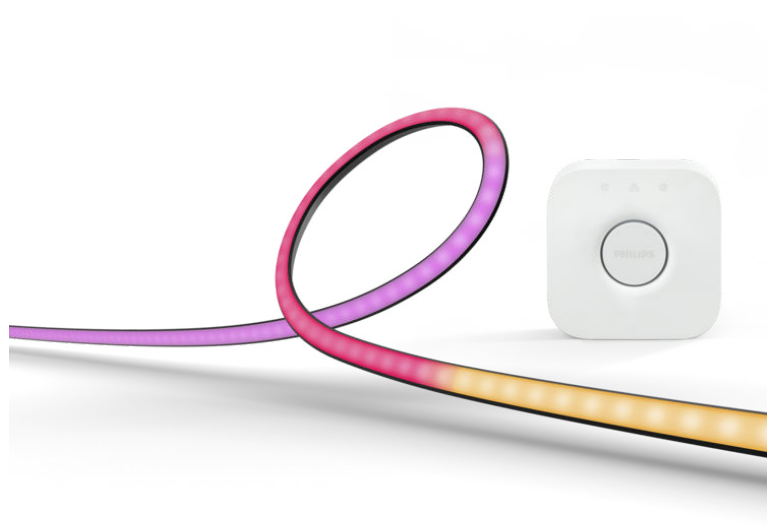

PHILIPS

Play Gradient
Lightstrip per PC

LIGHTSTRIPS

Realizzato per lo schermo

Include alimentatore e supporti

Fonde luce bianca e colorata

Hue Bridge incluso

8719514434639

Semplice illuminazione connessa

Otteni una luce gradient reattiva e colorata per il tuo setup di gioco! Collega la striscia LED luminosa Hue Play gradient sul retro del monitor da 24"-27" con i supporti inclusi. Inizia la sincronizzazione con l'app desktop Hue Sync per vedere l'azione sullo schermo riflessa nella luce. Hue Bridge incluso

Realizzato per monitor PC

La striscia LED luminosa Hue Play gradient si monta sul retro del monitor singolo o triplo, piegandosi facilmente intorno agli angoli.

Potenzia la tua illuminazione immersiva

Se utilizzato con altre luci Philips Hue color, sprigiona tutta la potenza dell'illuminazione immersiva.

Facile da installare

La striscia luminosa Hue Play gradient è disponibile in tre dimensioni per configurazioni a monitor singolo e triplo e include clip di montaggio che ne facilitano il fissaggio sul retro del monitor.