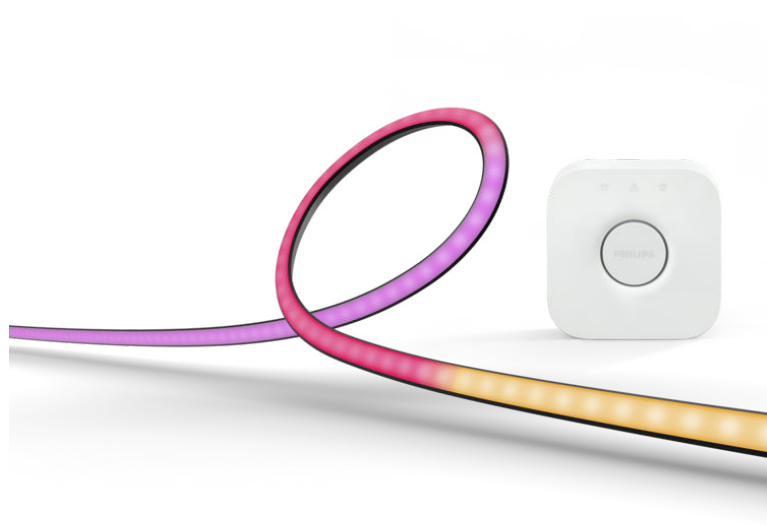

PHILIPS

Play Gradient
Lightstrip per PC

LIGHTSTRIPS

Realizzato per monitor da 32" a
34"

Include alimentatore e supporti

Fonde luce bianca e colorata

Hue Bridge incluso

8719514434653

Semplice illuminazione connessa

Ottieni una luce gradient reattiva e colorata per il tuo setup di gioco! Collega la striscia LED luminosa Hue Play gradient sul retro del monitor da 32"-34" con i supporti inclusi. Inizia la sincronizzazione con l'app desktop Hue Sync per vedere l'azione sullo schermo riflessa nella luce. Hue Bridge incluso

Realizzato per monitor PC

La striscia LED luminosa Hue Play gradient si monta sul retro del monitor singolo o triplo, piegandosi facilmente intorno agli angoli.

Potenzia la tua illuminazione immersiva

Se utilizzato con altre luci Philips Hue color, sprigiona tutta la potenza dell'illuminazione immersiva.

Facile da installare

La striscia luminosa Hue Play gradient è disponibile in tre dimensioni per configurazioni a monitor singolo e triplo e include clip di montaggio che ne facilitano il fissaggio sul retro del monitor.