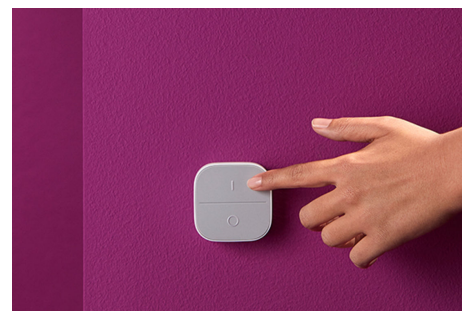

L'ambiente giusto con un solo clic

Accendi / spegni le luci con una pressione, regola la luminosità con una pressione prolungata. L'ambiente giusto a portata di mano!