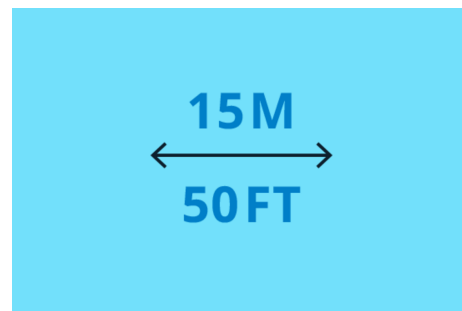

Ampio raggio di controllo di 15 m

Controlla luci e dispositivi in un raggio di 15 metri in un normale ambiente interno con divisori e pareti.